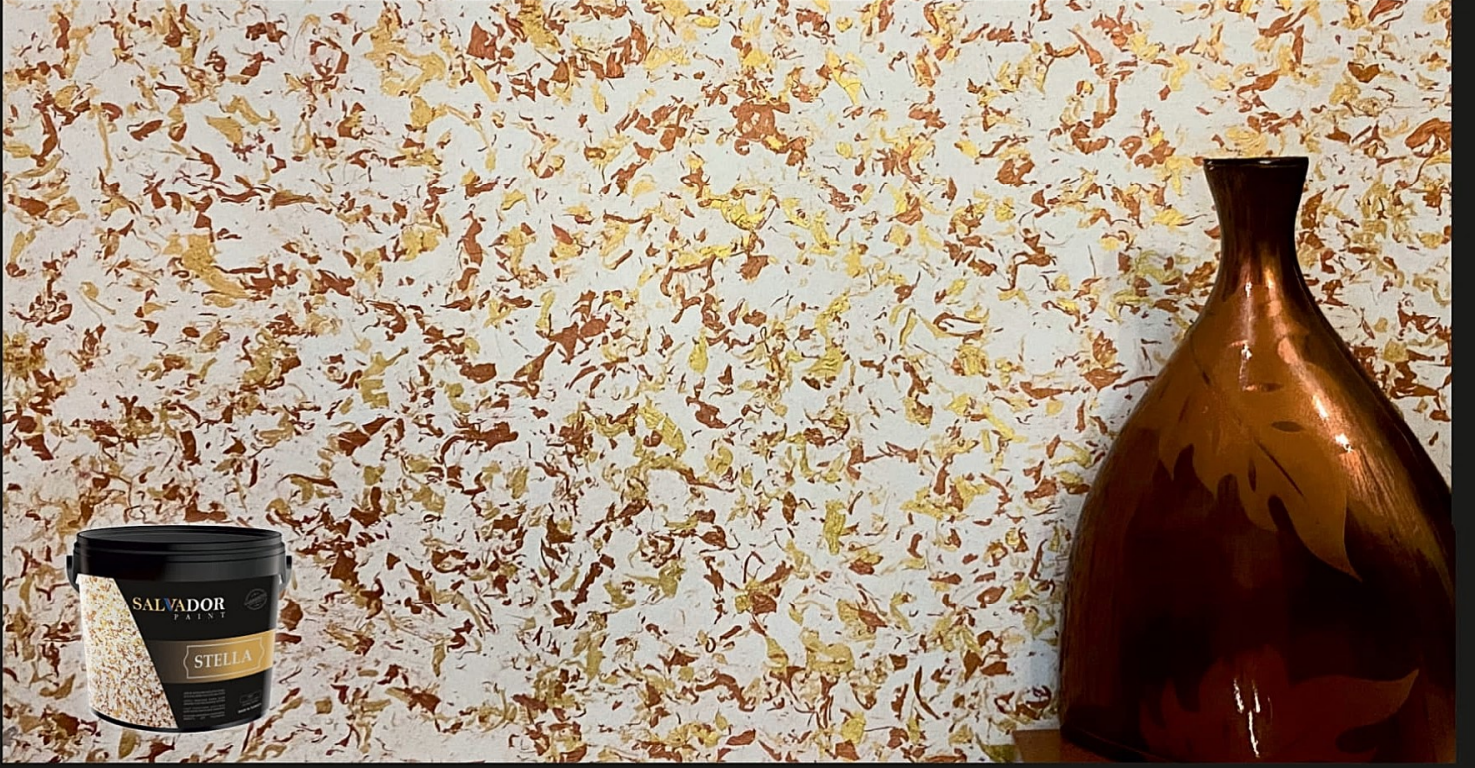

SAF AKRİLİK ESASLI BEYAZ TANEÇİK DOKULU  
DEKORATİF BOYA.

PURE ACRYLIC BASED, WHITE PARTICLE TEXTURE  
DECORATIVE PAINT.