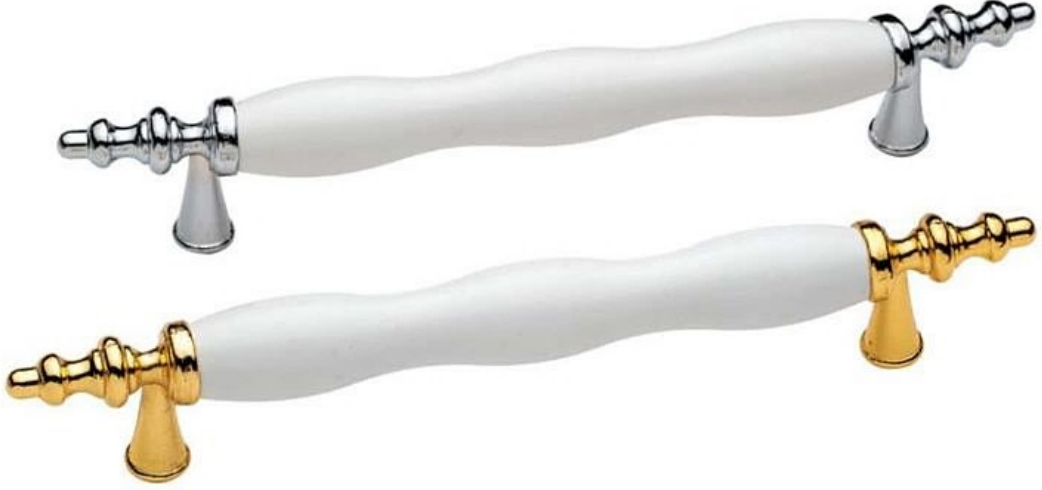

SİVRİ AYAK DÜZ POLİMER KULP

KOD	ÖLÇÜ	RENK	KUTU	KOLİ	FİYAT
0598	128 mm	Krom	50	400	10.60
0599	128 mm	Antik	50	400	10.60
0600	128 mm	Siyah	50	400	10.60
0601	128 mm	Altın	50	400	10.60