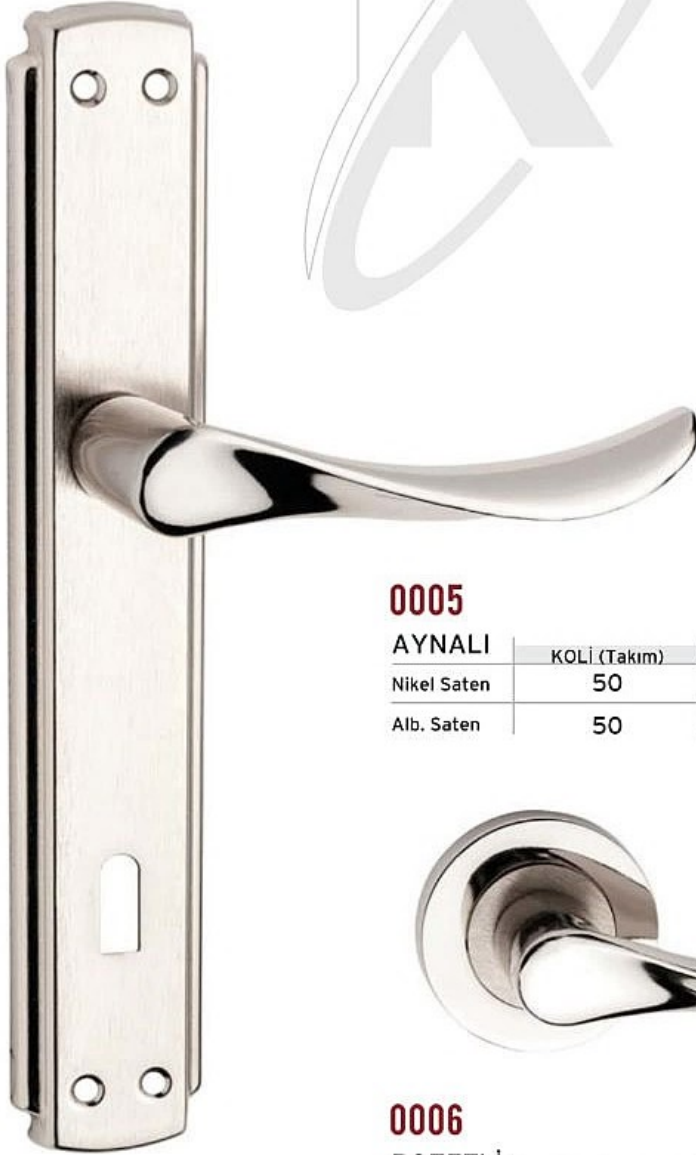

ELViN

0005

AYNALI

	KOLİ (Takım)	ODA - YALE	WC
Nikel Saten	50	56.00	64.00
Alb. Saten	50	58.00	66.00