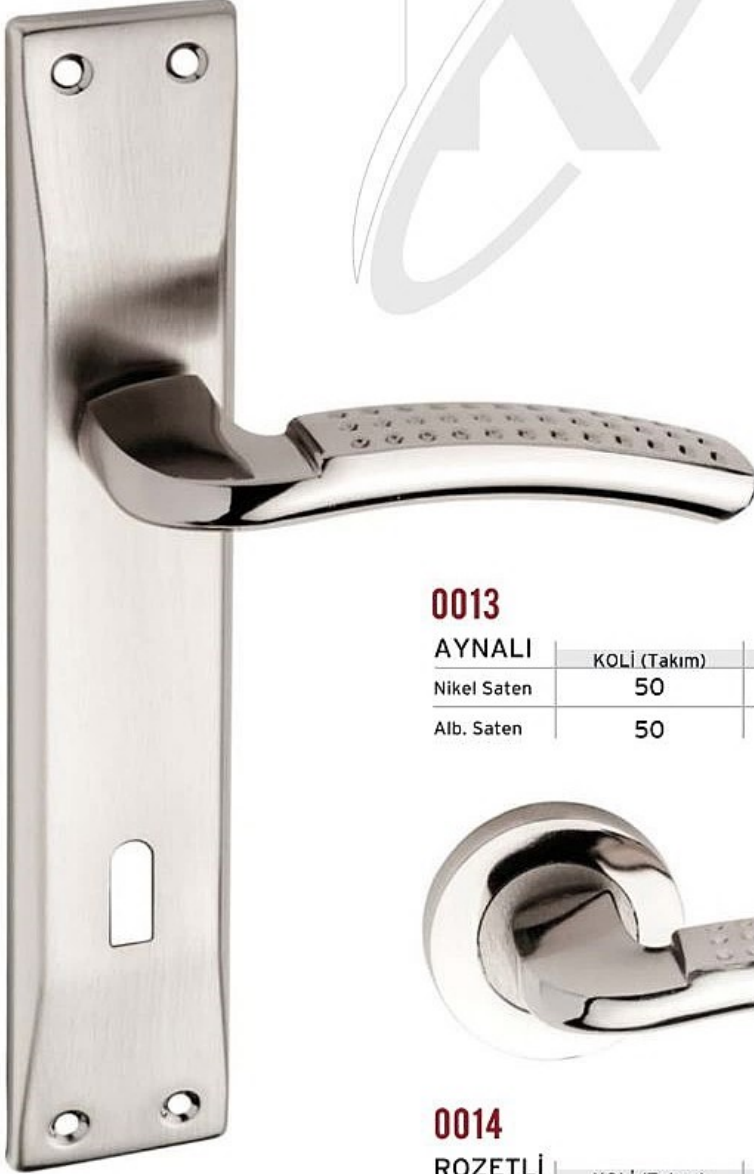

**0012**

**ROZETLİ**

	KOLİ (Takım)	ODA - YALE	WC
Nikel Saten	72	70.00	78.00
Alb. Saten	72	72.00	80.00

TS EN 1906

			
NIKEL SATEN			
ALBİRİFİN SATEN	ODA	WC	YALE