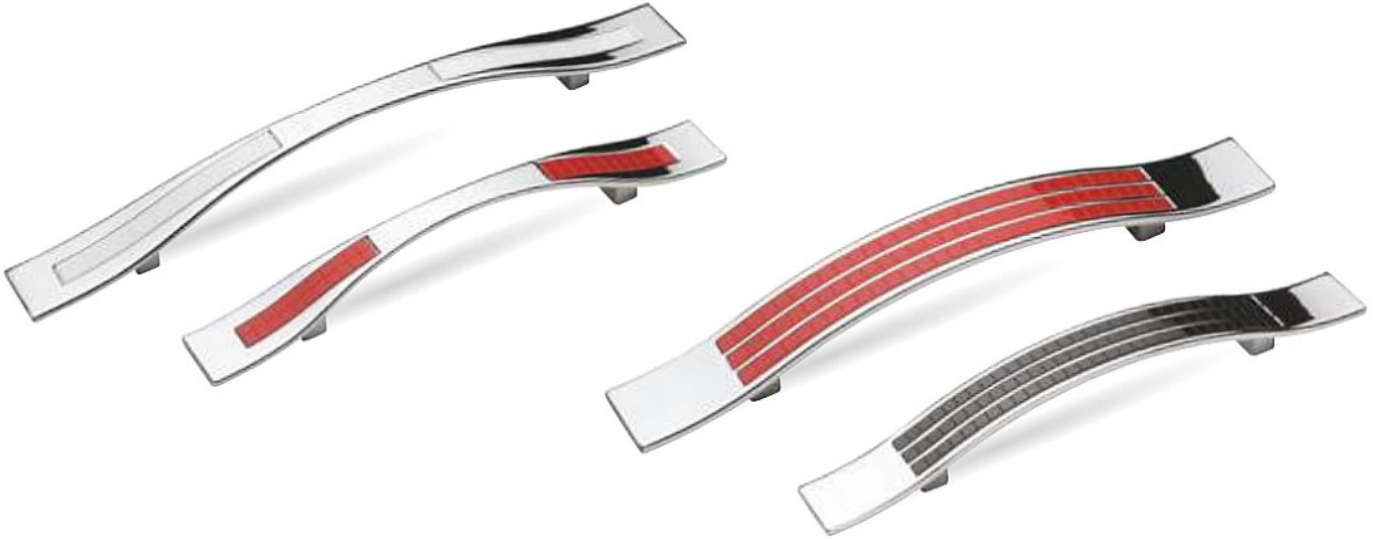

GALAKSI

ÖLÇÜ	KROM	
128	14,00	30
192	20,00	25

SAMANYOLU

ÖLÇÜ	KROM	
128	14,00	30
192	20,00	25