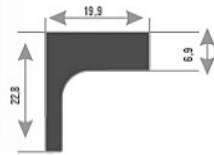

LAMA

ÖLÇÜ	KROM	📦
128	7,70	50
160	8,00	50
192	8,50	50
224	9,00	50
320	13,00	50

OSM GÖMME

ÖLÇÜ	KROM	☀
128	7,30	30
160	7,70	30
192	8,00	30
224	8,80	30

OSM KAPAKLI

ÖLÇÜ	KROM	☀
28	4,50	50
32	6,30	50

GENİŞ DÜZ LAMA

ÖLÇÜ	KROM	☀
224	12,30	40
256	12,80	40
288	13,50	40

DÜZ LAMA

ÖLÇÜ	KROM	☀
128	6,70	50
160	7,20	50
192	7,80	50
224	8,40	50

HASIR

ÖLÇÜ	KROM	SIYAH	ALTIN	ANTİK	☀️
128	4,10	4,10	4,90	4,10	100

SEÇİL

ÖLÇÜ	KROM	SIYAH	ALTIN	ANTİK	☀️
128	4,20	4,20	5,00	4,20	100