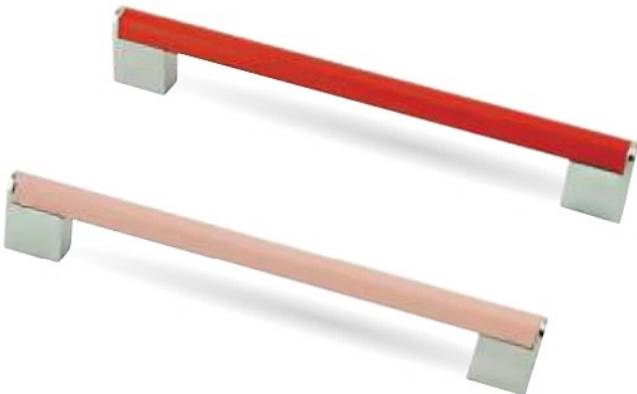

AWCS

ÖLÇÜ	K.SİYAH	SİYAH	ALTIN	☀️
128	8,60	8,10	8,10	50
160	9,40	8,50	8,50	50
224	9,80	9,00	9,00	50

LUX BORU

ÖLÇÜ	SİYAH	☀
160	10,60	40
192	11,20	30
224	11,70	30

LUX BORU KROM

ÖLÇÜ	KROM	☀
160	11,80	40
192	12,40	30
224	13,00	30