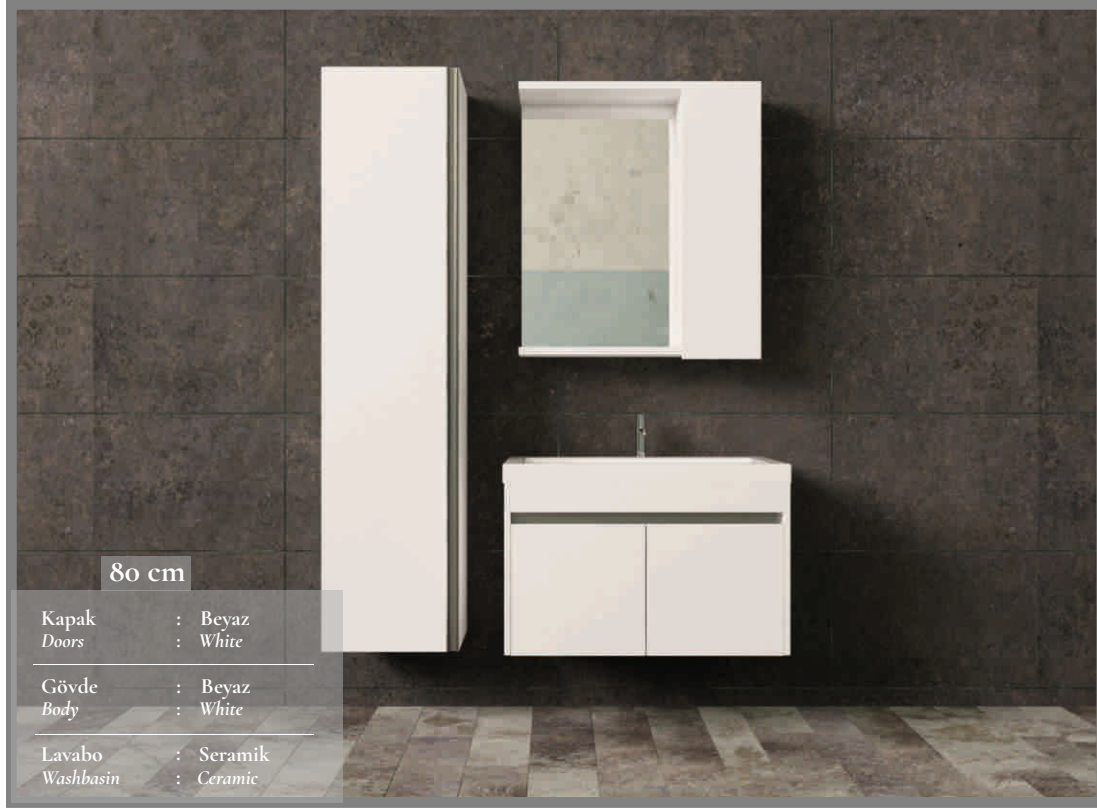

Siz de Hayatınızda Zarif ve Modern Bir Banyo İstemez Misiniz ?

Kapak : Cappuccino
Doors : Cappuccino

Gövde : Cappuccino
Body : Cappuccino

Lavabo : Seramik
Washbasin : Ceramic

Hayatınızın parçası olacak bu tasarımda yıllarca devam edecek huzurlu bir yaşamın yansımalarını ruhunuzda hissedeceksiniz.