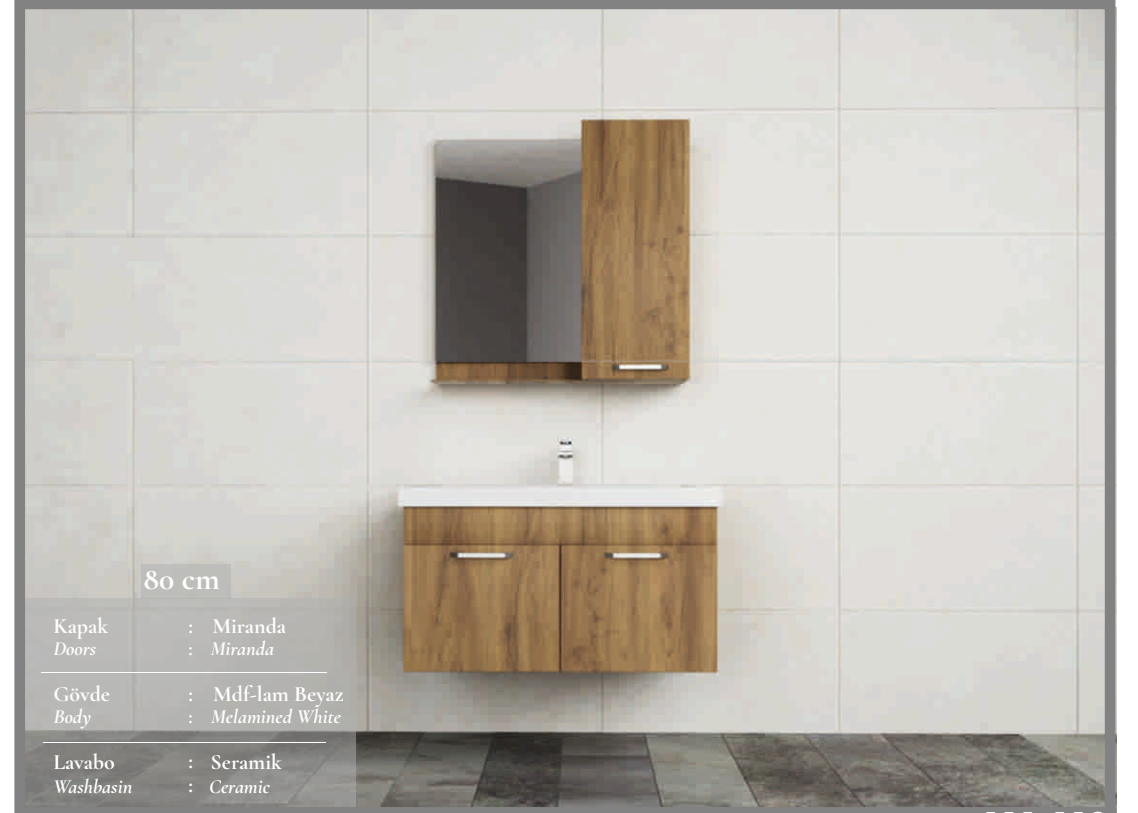

80 cm

Kapak : Miranda
Doors : Miranda

Gövde : Mdf-lam Beyaz
Body : Melamined White

Lavabo : Seramik
Washbasin : Ceramic