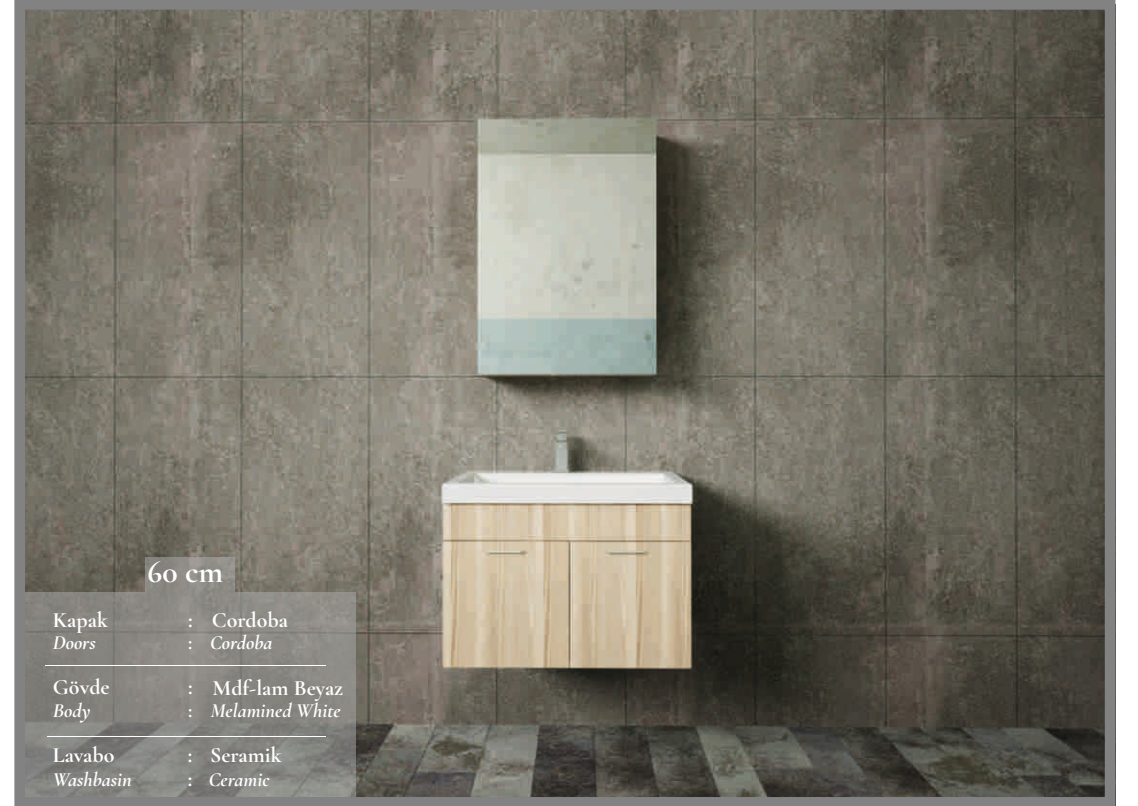

60 cm

Kapak : Cordoba
Doors : Cordoba

Gövde : Mdf-lam Beyaz
Body : Melamined White

Lavabo : Seramik
Washbasin : Ceramic