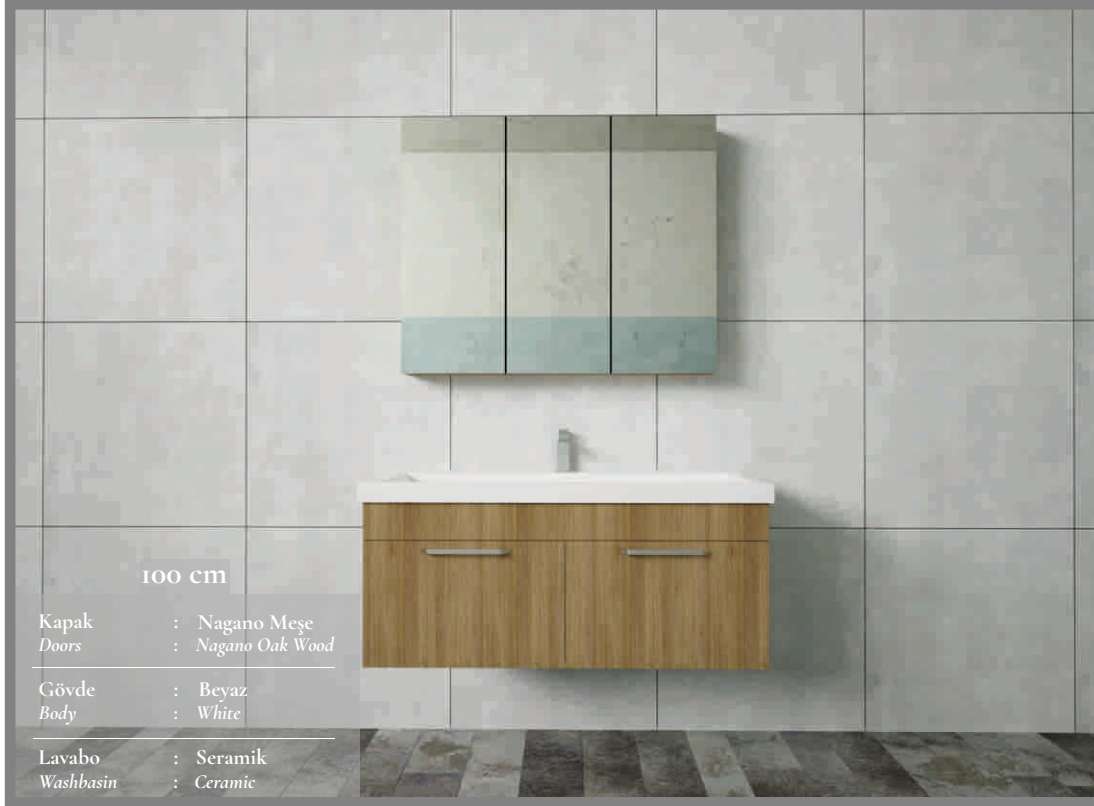

Yeni trend renkleri ve modern çizgileriyle yaşam tarzımıza uyum sağlayan bu özel seri banyomuzda havlularımıza daha rahat ulaşabileceğiniz, geniş çekmeceleriyle ferah kullanım alanına sahip olacaksınız.

Siz de Hayatınızda Zarif ve Modern Bir Banyo İstemez Misiniz ?

Kapak : Cappuccino
Doors : Cappuccino

Gövde : Cappuccino
Body : Cappuccino

Lavabo : Seramik
Washbasin : Ceramic

Hayatınızın parçası olacak bu tasarımda yıllarca devam edecek huzurlu bir yaşamın yansımalarını ruhunuzda hissedeceksiniz.