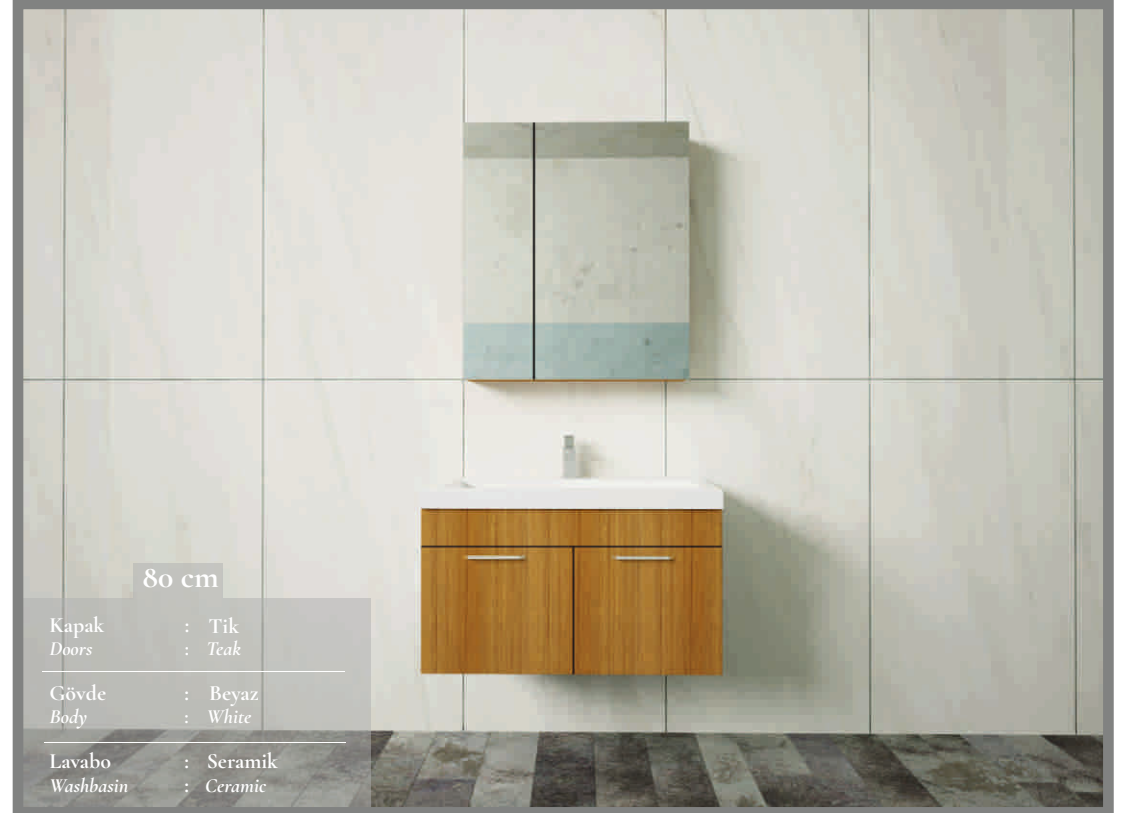

Siz de Hayatınızda Zarif ve Modern Bir Banyo İstemez Misiniz ?

Kapak : Cappuccino
Doors : Cappuccino

Gövde : Cappuccino
Body : Cappuccino

Lavabo : Seramik
Washbasin : Ceramic

Hayatınızın parçası olacak bu tasarımda yıllarca devam edecek huzurlu bir yaşamın yansımalarını ruhunuzda hissedeceksiniz.