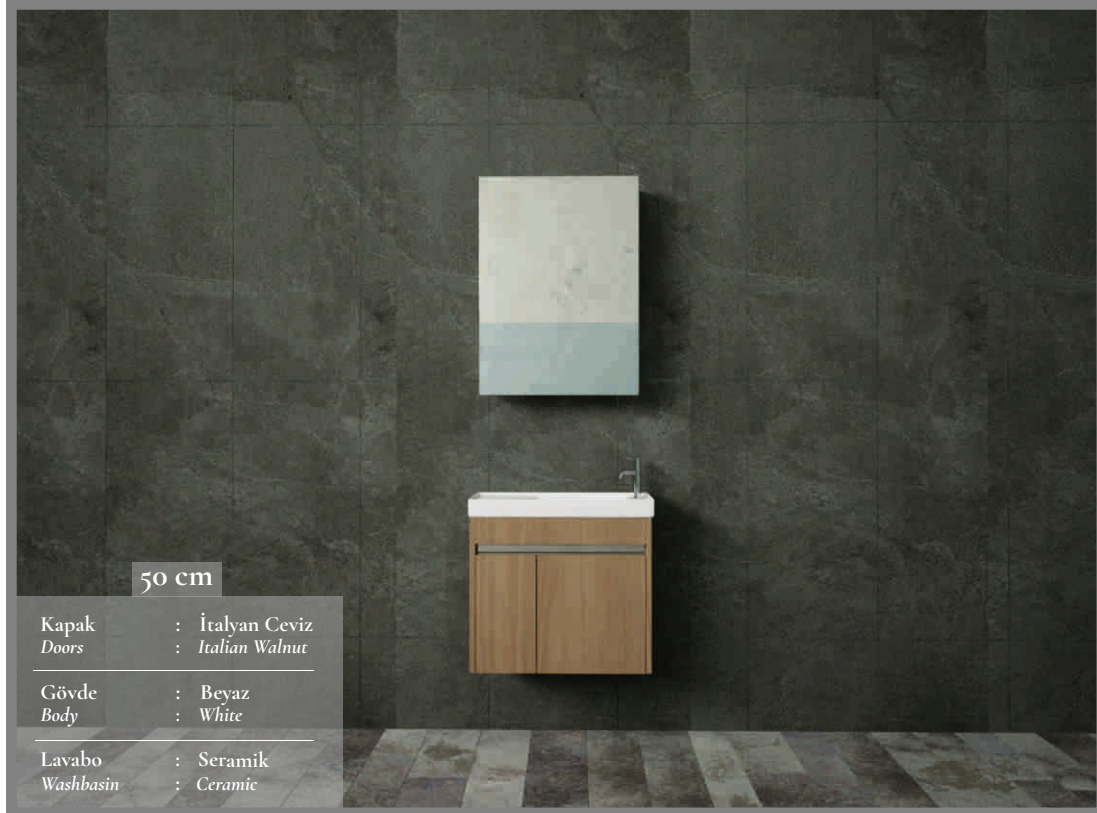

Yeni trend renkleri ve modern çizgileriyle yaşam tarzımıza uyum sağlayan bu özel seri banyomuzda havlularımıza daha rahat ulaşabileceğiniz, geniş çekmeceleriyle ferah kullanım alanına sahip olacaksınız.

Siz de Hayatınızda Zarif ve Modern Bir Banyo İstemez Misiniz ?

Kapak : Cappuccino
Doors : Cappuccino

Gövde : Cappuccino
Body : Cappuccino

Lavabo : Seramik
Washbasin : Ceramic

Hayatınızın parçası olacak bu tasarımda yıllarca devam edecek huzurlu bir yaşamın yansımalarını ruhunuzda hissedeceksiniz.