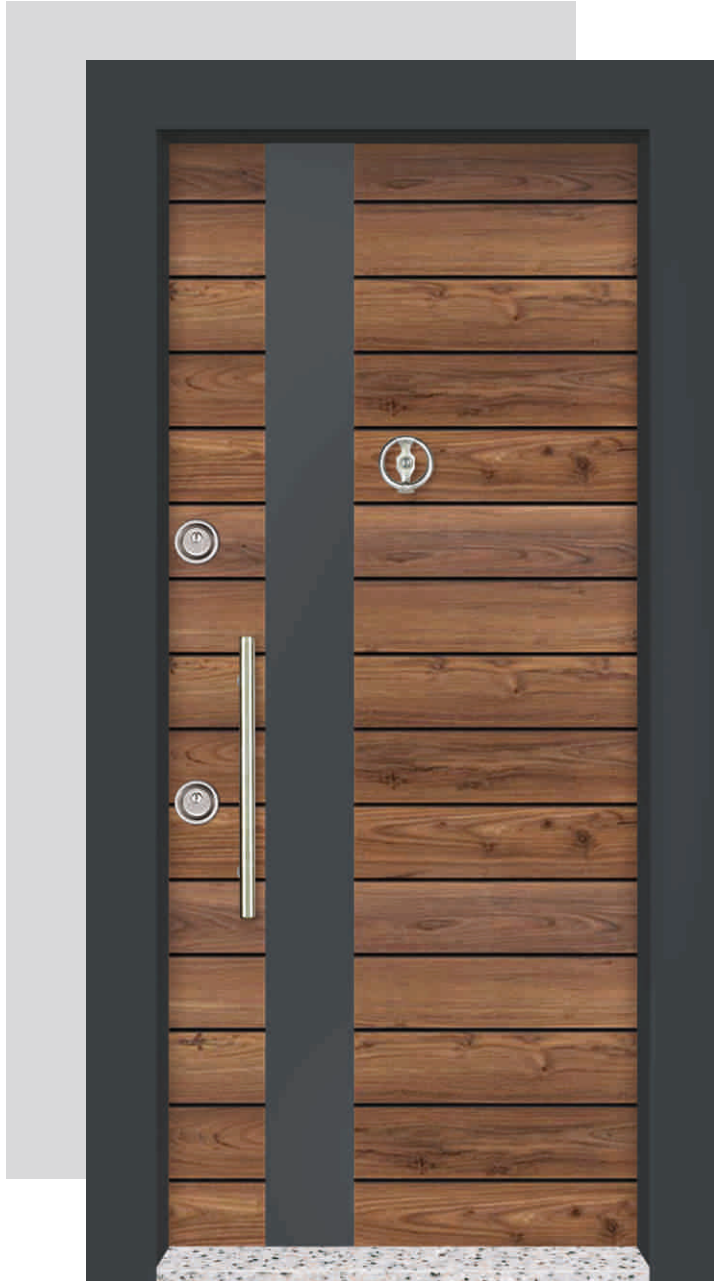

Renk : Antrasit-Rustik Ceviz / Anthracite-Rustic Walnut
Model : Elektrostatik Düz Boya / Electrostatic Flat Paint
Kilit : Monoblok / Monoblock

Dsn-50

Renk : Beyaz/ White
Model : Elektrostatik Düz Boya / Electrostatic Flat Paint
Kilit : Monoblok / Monoblock