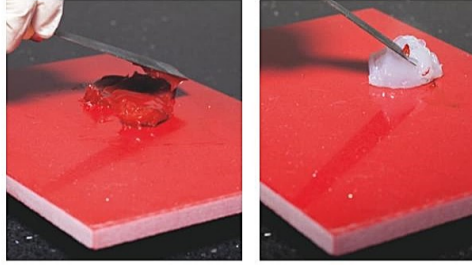

GRANIT QUARTZ

STY42

QUARTZ STONE ADHESIVE

ELKAY GRANIT QUARTZ is a two component polyester adhesive, specifically formulated for quartz stones and other similar engineered stone surfaces.

- It provides invisible joints through perfect color match with the surface and superior adhesion.
- It is used for gluing, repairing and filling up porous surfaces.
- Provides excellent brightness after the grinding and polishing process.
- Has rapid cure time (3-5 mins at 25°C).
- It is suitable for horizontal and vertical applications.
- Has very low shrinkage during hardening.
- It is UV resistant & non yellowing.
- It does not change color, crack or shrink during hardening period.

GRANİT KUVARŞ KUVARŞ TAŞ YAPIŞTIRICI

ELKAY GRANİT KUVARŞ, kuvarş ve benzer yüzeyler için özel olarak formüle edilmiş iki bileşenli bir kuvarş taş yapıştırıcıdır.

- Yüzey ile mükemmel renk uyumu ve üstün yapışma ile görünmez derzler sağlar.
- Gözenekli yüzeylerin yapıştırılmasında, onarılmasında ve doldurulmasında kullanılır.
- Hızlı kürlenme süresine sahiptir (25°C de 3-5 dakika)
- Yatay ve dikey uygulamalar için uygundur.
- Sertleşme sırasında çok düşük büzülme özelliğine sahiptir.
- UV ışınlarına dayanıklıdır ve sertleşme süresi boyunca renk deęişimi, çatlama veya büzülme göstermez.

GRANİT КВАРЦ КЛЕЙ ДЛЯ КВАРЦА

ELKAY GRANIT QUARTZ Это двухкомпонентный клей для кварцевого камня, специально разработанный для кварцевых и подобных поверхностей.

- Обеспечивает невидимые стыки с идеальным сочетанием цвета с поверхностью и превосходной адгезией.
- Используется для склеивания, ремонта и заполнения пористых поверхностей.
- Обеспечивает отличный блеск после использования шлифовальных машин.
- Быстрое отверждение (3-5 минут при 25°C).
- Подходит для горизонтального и вертикального применения.
- Имеет очень низкую усадку при затвердевании.
- Он устойчив к УФ-лучам и не меняет цвет, не трескается и не дает усадку в процессе отверждения.

800 gr x 12
18 kg

AVAILABLE COLORS MEVCUT RENKLER ДОСТУПНЫЕ ЦВЕТА	HONEY TRANSPARENT, WHITE, BLACK / BAL ŞEFFAF, BEYAZ, SİYAH / ПРОЗРАЧНЫЙ МЕД, БЕЛЫЙ, ЧЕРНЫЙ		
BASE TİP ТИП	POLYESTER BASED / POLYESTER ESASLI / ИЗГОТОВЛЕН ИЗ ПОЛИЭСТЕРА		
MIX RATIO KARIŞIM ORANI КОЛИЧЕСТВО ОТВЕРДИТЕЛЯ	2:3 %		
APPEARANCE GÖRÜNÜM ВНЕШНИЙ ВИД	SEMI-SOLID (GEL) / JEL / ГЕЛЕВЫЙ		
APPLICATION AREA KULLANIM ALANI ОБЛАСТЬ ПРИМЕНЕНИЯ	INDOOR & OUTDOOR / İÇ-DIŞ MEKAN / ДЛЯ ВНУТРЕННЕЙ И ВНЕШНЕЙ ОТДЕЛКИ		
GEL TIME AT 25°C 25°C DE JEL SÜRESİ ВЫСЫХАНИЯ ПРИ 25°C	3-5 MINS/DK		
FULL CURE TIME AT 25°C 25°C DE DONMA SÜRESİ ПОЛНОЕ ВРЕМЯ ОТВЕРЖДЕНИЯ (ПРИ 25°C)	30 MINS/DK	SHELF LIFE RAF ÖMRÜ СРОК ГОДНОСТИ	6 MONTHS 6 AY 6 МЕСЯЦЕВ