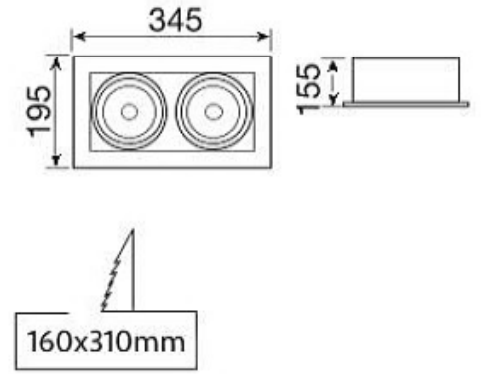

CODE : **SA 12.031**

COB LED modül

2x18W / 2x2250 lm.

2700K, 3000K, 4000K

Teknik Çizim / Technical drawing