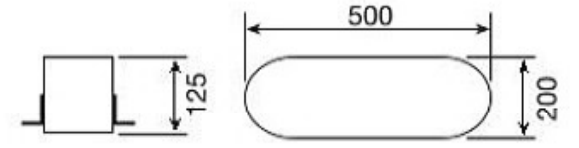

Teknik Çizim / Technical drawing

CODE : **15.022**

SMD LED modül

20W / 2025 lm.

2700K, 3000K, 4000K

Teknik Çizim / Technical drawing

CODE : **15.023**

SMD LED modül