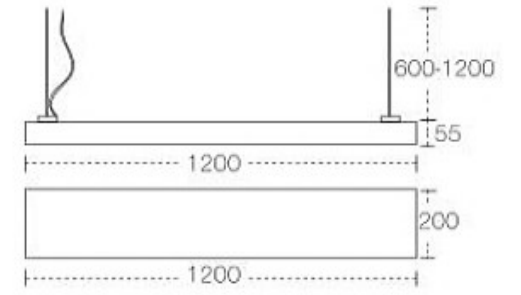

Alüminyum gövde
Led driver
Yüksek geçirgenlikli opal pleksi
Yükseklik ayarı yapılabilen çelik askı teli
Elektrostatik toz boyalı

Aluminium body
Led driver
Opal PMMA diffuser
Steel wire for installation, which enables
the variation of the height of the luminary
Electrostatic coating

□ CE F IP20

Ral 9005

Ral 9006

Ral 9016

• Tüm RAL seçenekleri / All colors available