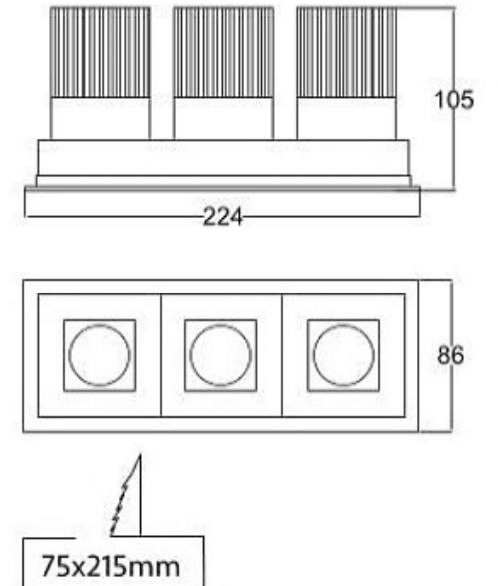

2700K, 3000K, 4000K

Teknik Çizim / Technical drawing

CODE : **SA 10.333**

COB LED modül

3x10W / 3600 lm.

2700K, 3000K, 4000K

Teknik Çizim / Technical drawing

Alüminyum enjeksiyon gövde  
Alüminyum led soğutucu  
Led driver  
Yüksek saflıkta alüminyum reflektör  
Dar, orta ve geniş açılı reflektör seçeneği  
Elektrostatik toz boyalı