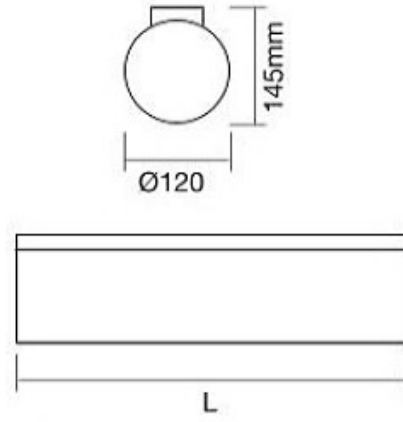

SYS. POWER	COLOR TEMP.	LUM.FLUX	L(mm)
18W	3000K	2200 lm	600 mm
	4000K	2400 lm	
27W	3000K	3300 lm	900 mm
	4000K	3600 lm	
36W	3000K	4400 lm	1200 mm
	4000K	4600 lm	

Ral 9005

Ral 9006

Ral 9016

• Tüm RAL seçenekleri / All colors available

Alüminyum gövde
Led driver
Işık geçirgenliği yüksek opal pleksi
Elektrostatik toz boyalı
Opsiyonel Dali (isteğe bağlı)

Aluminium body
Led driver
Opal PMMA difuser.
Electrostatic coating
Optional Dali dim options