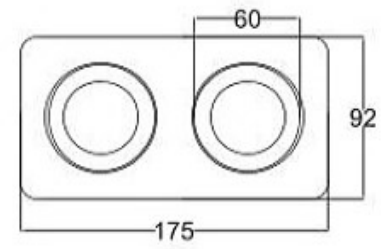

CE IP20

Ral 9005

Ral 9006

Ral 9016

Tüm RAL seçenekleri / All colors available

CODE : **SA 10.410**

COB LED modül

2x10W / 2x1200 lm.

2700K, 3000K, 4000K

Alüminyum enjeksiyon gövde

Alüminyum led soğutucu

Led driver

Yüksek saflıkta alüminyum reflektör

Dar, orta ve geniş açılı reflektör seçeneği

Elektrostatik toz boyalı

Die-cast aluminium body

Aluminium heatsink

Led driver

High purity aluminium reflector

Narrow, Medium and Wide angle reflectors

Electrostatic coating

Teknik Çizim / Technical drawing