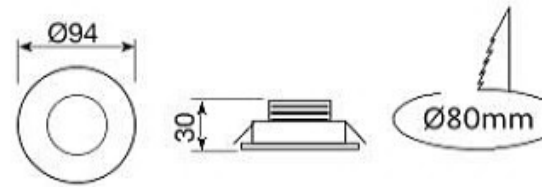

□ CE V IP20

Ral 9005

Ral 9006

Ral 9016

• Tüm RAL seçenekleri / All colors available

CODE : **SA 15.300**

COB LED modül

10W / 1200 lm.

2700K, 3000K, 4000K

Alüminyum enjeksiyon gövde
Alüminyum led soğutucu
Led driver
Yüksek saflıkta alüminyum reflektör
Dar, orta ve geniş açılı reflektör seçeneği
Elektrostatik toz boyalı

Die-cast aluminium body
Aluminium heatsink
Led driver
High purity aluminium reflector
Narrow, Medium and Wide angle reflectors
Electrostatic coating

Teknik Çizim / Technical drawing