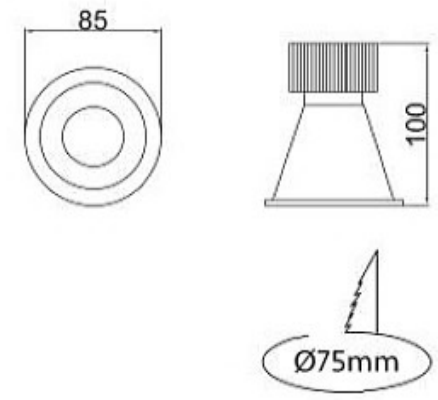

CODE : **SA 11.075**

COB LED modül

8W / 1100 lm.

2700K, 3000K, 4000K

Alüminyum enjeksiyon gövde

Alüminyum led soğutucu

Led driver

Isıya dayanıklı cam

Yüksek saflıkta alüminyum reflektör

Dar, orta ve geniş açılı reflektör seçeneği

Elektrostatik toz boyalı

Die-cast aluminium body

Aluminium heatsink

Led driver

Tempered glass

High purity aluminium reflector

Narrow, Medium and Wide angle reflectors

Electrostatic coating

Teknik Çizim / Technical drawing