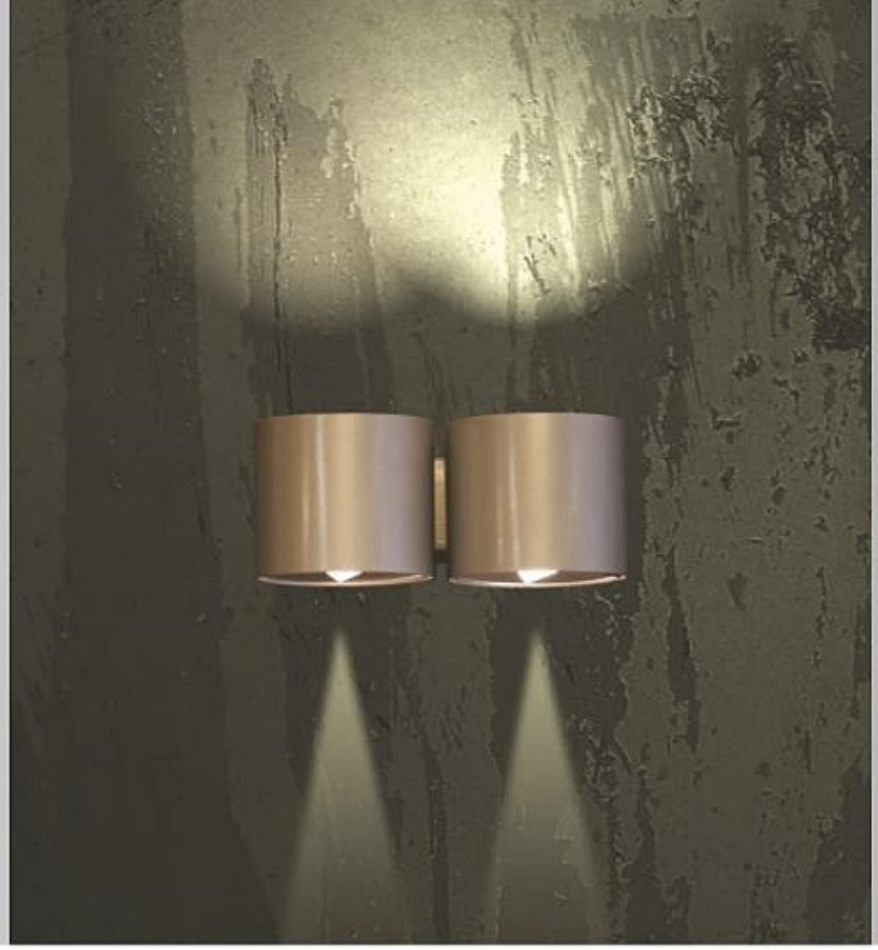

CE IP40

Ral 9005 Ral 9006 Ral 9016

Tüm RAL seçenekleri / All colors available

CODE : **30.019**

Teknik Çizim / Technical drawing

SMD LED modul

6W / 600 lm.

2700K, 3000K, 4000K