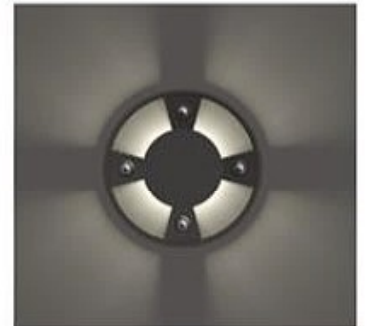

Polyol RIM gövde
Opal & Şeffaf PMMA
Uzun ömürlü paslanma yapmayan Polyol RIM teknolojisi ile üretilmiştir.

Polyol RIM body.
Opal & Transparent PMMA
It is produced with Polyol RIM technology which does not make long lasting corrosion.