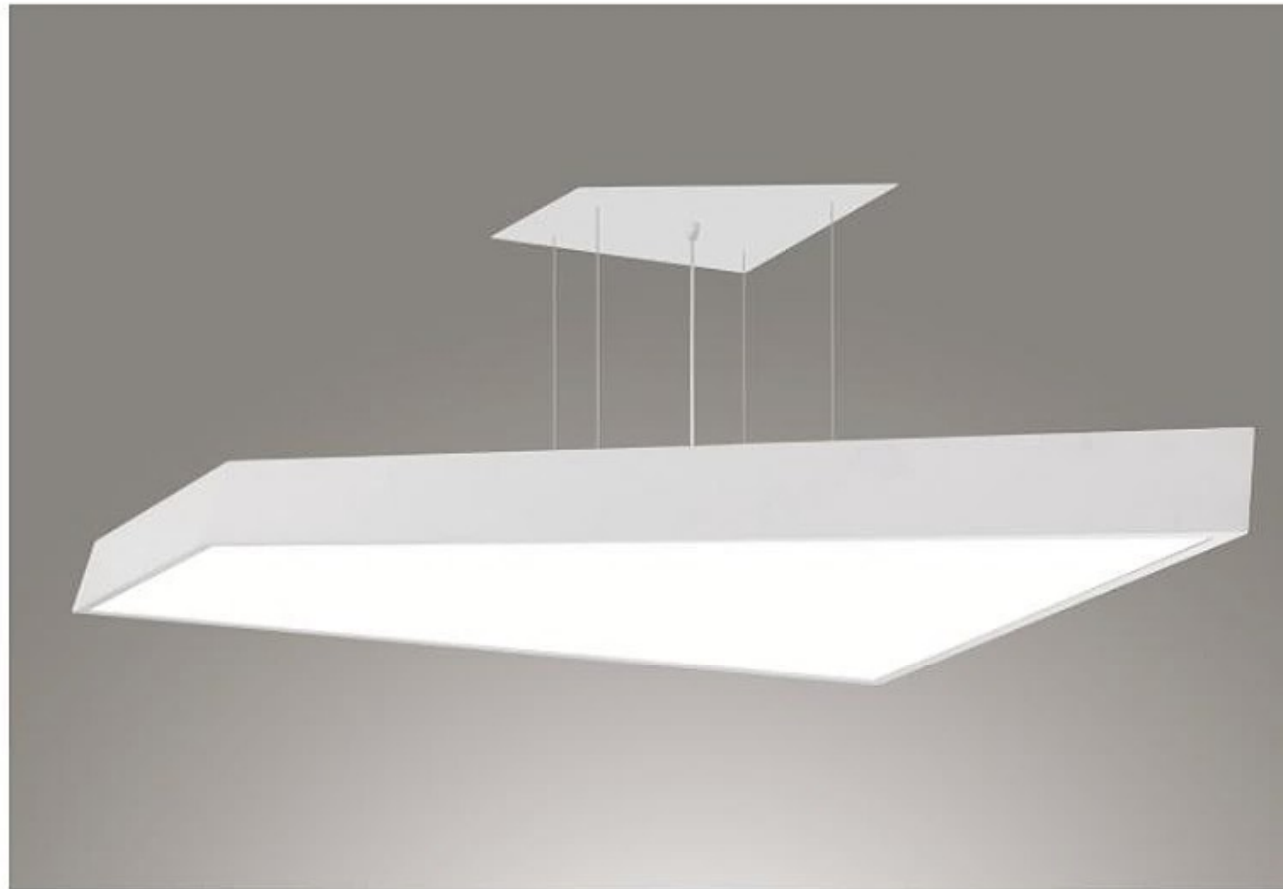

Teknik Çizim / Technical drawing

CODE : **40.140**

SMD LED modül

30W / 3390 lm.

2700K, 3000K, 4000K

Alüminyum gövde  
Led driver  
Işık geçirgenliği yüksek opal pleksi  
Elektrostatik toz boyalı  
Opsiyonel Dali (isteğe bağlı)