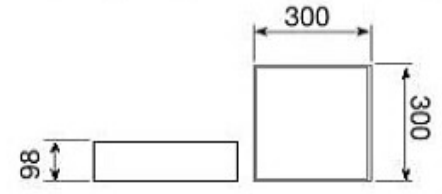

Sarkıt uygulaması için çelik askı teli
Suspended application

CODE : **40.070**

SMD LED modül

15W / 1695 lm.

2700K, 3000K, 4000K

Teknik Çizim / Technical drawing