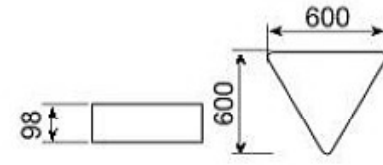

Çelik askı teli için çelik askı teli
Suspended application

CODE : **50.172**

SMD LED modül

53 / 5989 lm.

2700K, 3000K, 4000K

Teknik Çizim / Technical drawing