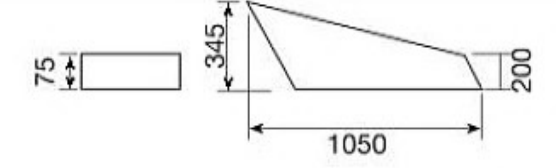

CODE : **40.131**

SMD LED modül

56W / 6328 lm.

2700K, 3000K, 4000K

Teknik Çizim / Technical drawing