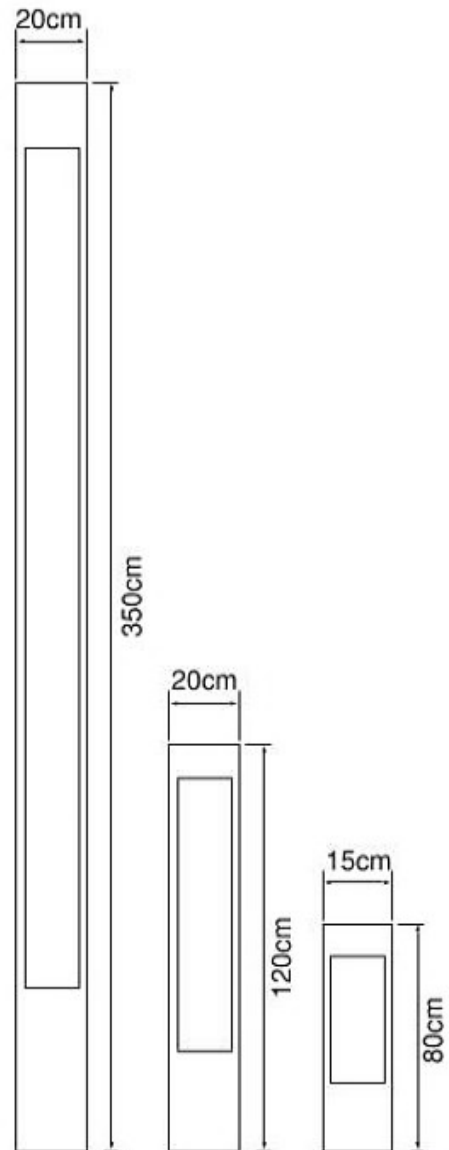

• Tüm RAL seçenekleri / All colors available

Galvaniz kaplamalı 2.5-3mm çelik boru.  
Işıklık kısmı simetrik akrilik lens  
Alüminyum led soğutma gövdesi.  
Uzun ömürlü silikon contalar kullanılmaktadır.  
Tüm dış vida ve aksamları civatalar paslanmaz çeliktir.