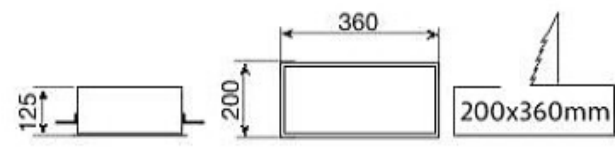

CODE : **15.014**

SMD LED modül

18W / 1820 lm.

2700K, 3000K, 4000K

Teknik Çizim / Technical drawing