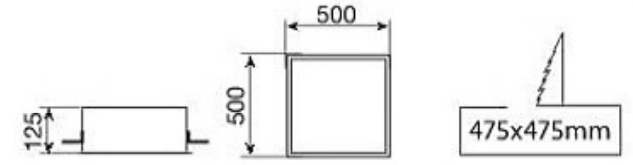

Teknik Çizim / Technical drawing

CODE : **11.303**

SMD LED modül

30W / 3380 lm.

2700K, 3000K, 4000K

Teknik Çizim / Technical drawing

CODE : **11.304**

SMD LED modül