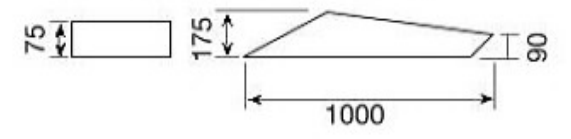

2700K, 3000K, 4000K

Teknik Çizim / Technical drawing

CODE : **40.130**

SMD LED modül

35W / 3955 lm.

2700K, 3000K, 4000K

Teknik Çizim / Technical drawing

CODE : **40.131**