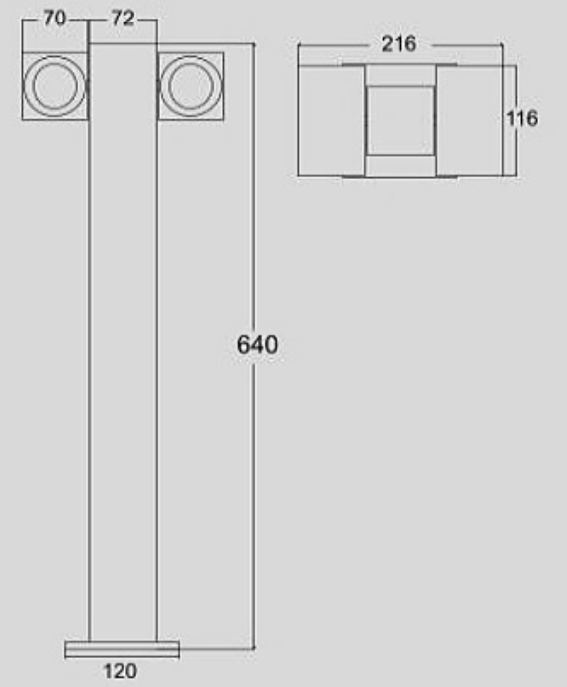

CODE : **70.510**

Teknik Çizim / Technical drawing

COB LED

2x10W / 2x1000 lm.

2700K, 3000K, 4000K, 6500K

IP54

Ral 9005

Ral 9006

Ral 9016

• Tüm RAL seçenekleri / All colors available

Alüminyum gövde

Isıya dayanıklı temperli cam

Elektrostatik toz boyalı

Direk-endirek aydınlatma

Opsiyonel Dali (isteğe bağlı)

Aluminium body

Tempered glass

Direct-indirect lighting

Electrostatic coating

Optional Dali dim options