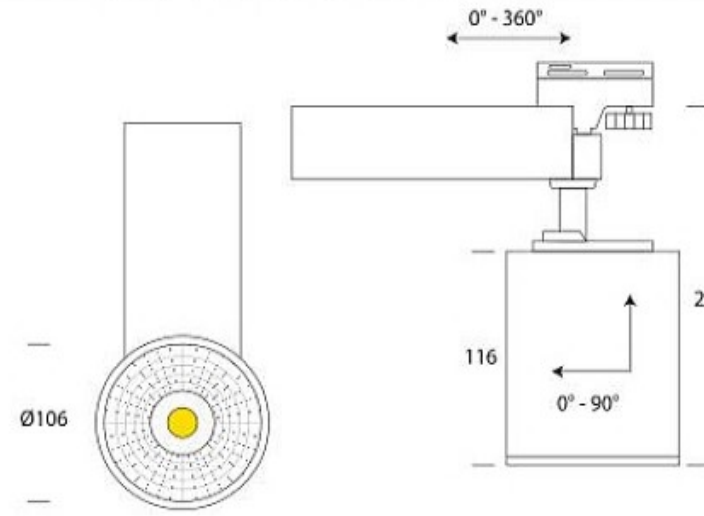

□ CE IP20

Ral 9005

Ral 9006

Ral 9016

• Tüm RAL seçenekleri / All colors available

CODE : **20.030**

COB LED

20W / 2800 - 30W / 4200 lm

2700K, 3000K, 4000K, 6000K

Alüminyum enjeksiyon gövde
Alüminyum led soğutucu
Led driver
Isıya dayanıklı cam
Yüksek saflıkta alüminyum reflektör
Dar, orta ve geniş açılı reflektör seçeneği
Elektrostatik toz boyalı

Die-cast aluminium body
Aluminium heatsink
Led driver
Tempered glass
High purity aluminium reflector
Narrow, Medium and Wide angle reflectors
Electrostatic coating

Teknik Çizim / Technical drawing