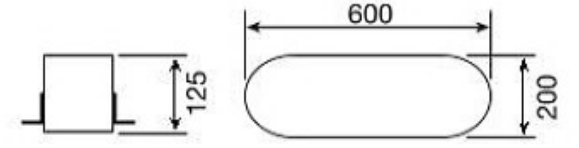

CODE : **15.023**

SMD LED modül

35W / 2530 lm.

2700K, 3000K, 4000K

Teknik Çizim / Technical drawing