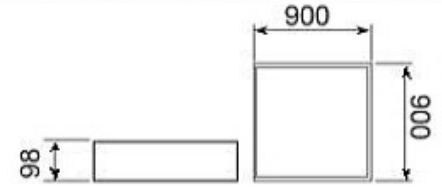

CODE : **40.073**

SMD LED modül

120W / 13560 lm.

2700K, 3000K, 4000K

Teknik Çizim / Technical drawing