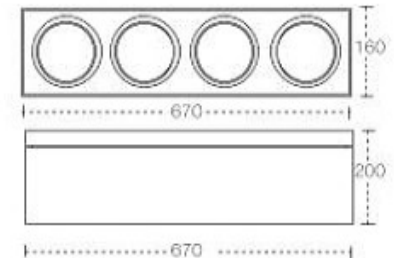

Teknik Çizim / Technical drawing

CODE : **40.013**

COB LED

48W / 6000 lm.

2700K, 3000K, 4000K

Teknik Çizim / Technical drawing

CE F IP20

Ral 9005 Ral 9006 Ral 9016