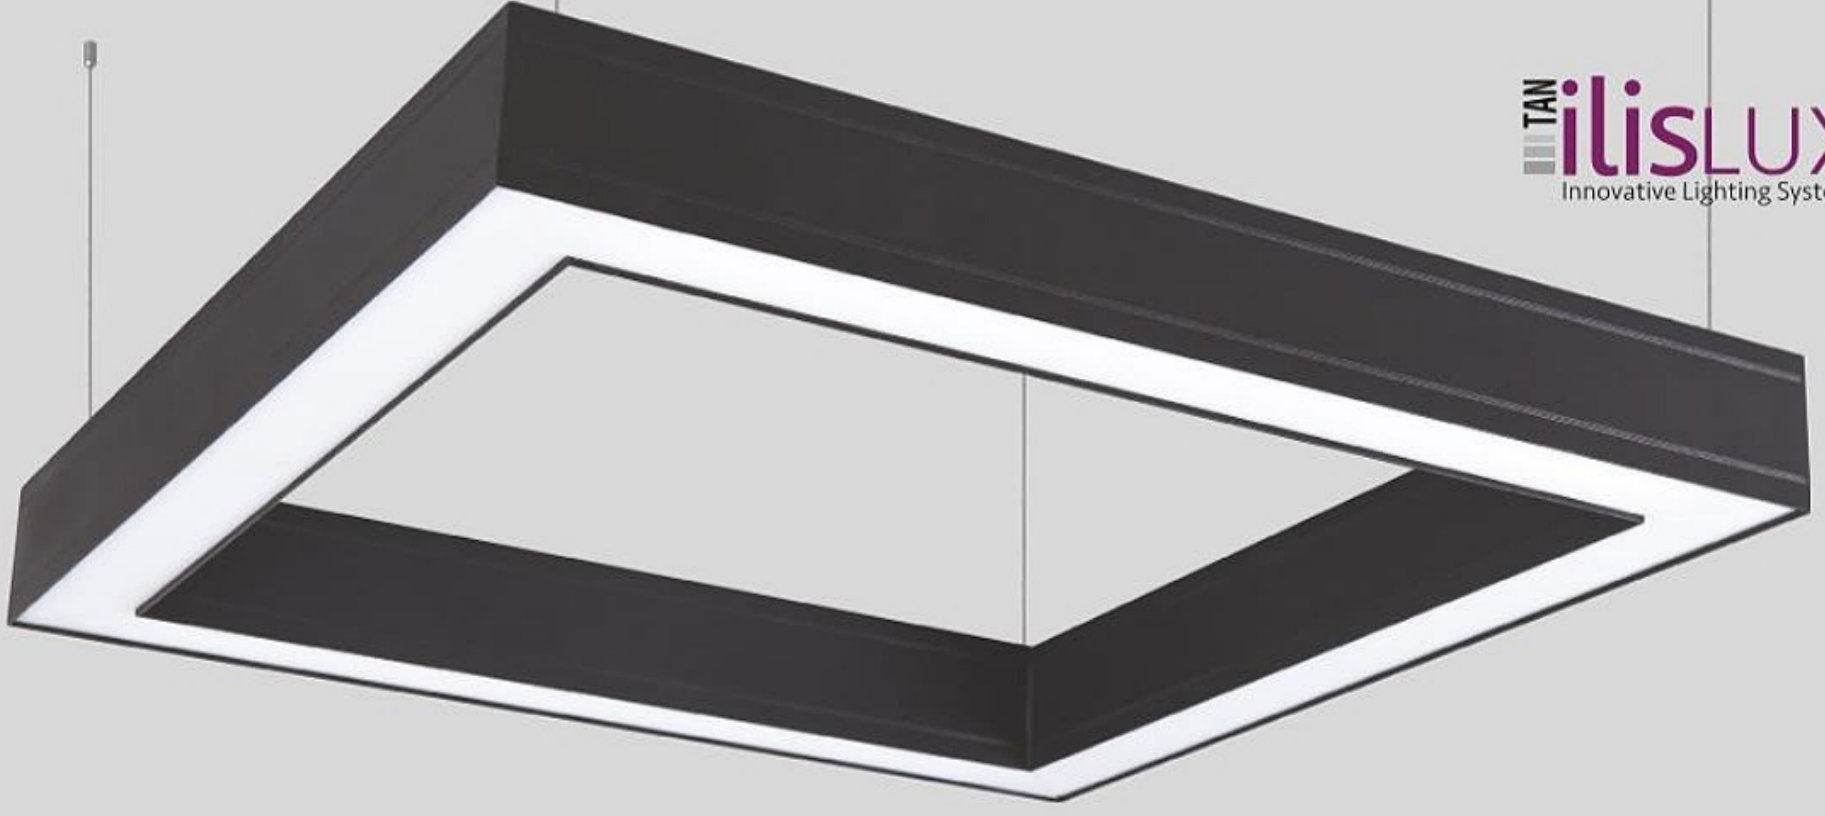

Ral 9005

Ral 9006

Ral 9016

• Tüm RAL seçenekleri / All colors available

Alüminyum gövde
Led driver
Işık geçirgenliği yüksek opal pleksi
Elektrostatik toz boyalı
Opsiyonel Dali (isteğe bağlı)

Aluminium body
Led driver
Opal PMMA difuser.
Electrostatic coating
Optional Dali dim options

Sarkıt uygulaması için çelik askı teli
Suspended application

CODE : **50.055**

SMD LED modül

54W / 6102 lm.

2700K, 3000K, 4000K

Teknik Çizim / Technical drawing

CODE : **50.056**

SMD LED modül

96W / 10848 lm.

2700K, 3000K, 4000K

Teknik Çizim / Technical drawing

CODE : **50.057**

SMD LED modül

96W / 10848 lm.

2700K, 3000K, 4000K

Teknik Çizim / Technical drawing