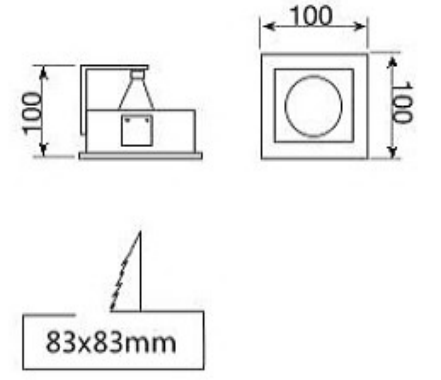

Elektrostatik toz boyalı

20° yönlendirilebilir apmul

DKP steel body

Narrow, Medium and Wide angle reflectors

Electrostatic coating

20° adjustable bulbs

Teknik Çizim / Technical drawing

□ CE IP20