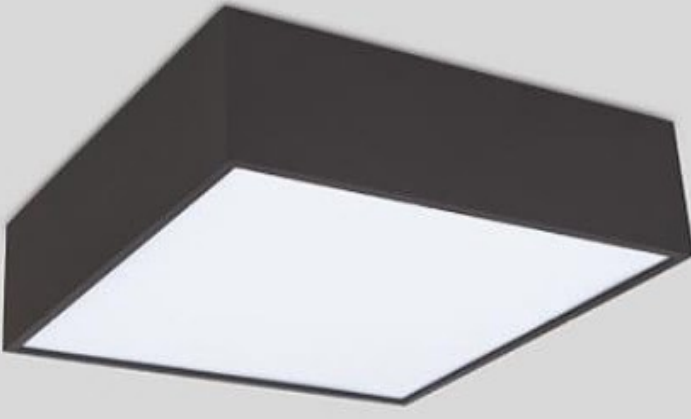

CODE : **50.172**

SMD LED modül

53 / 5989 lm.

2700K, 3000K, 4000K

Teknik Çizim / Technical drawing

Ral 9005

Ral 9006

Ral 9016