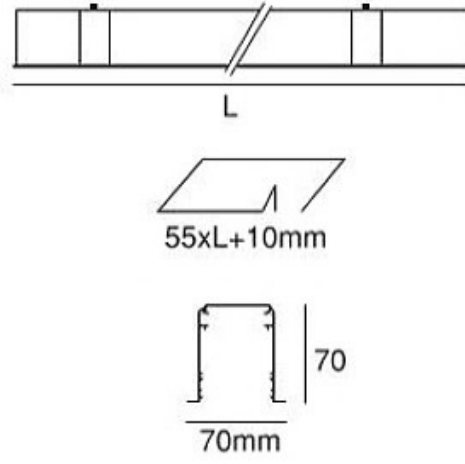

SYS. POWER	COLOR TEMP.	LUM.FLUX	L(mm)
18W	3000K	2200 LM	610 mm
	4000K	2400 LM	
27W	3000K	3300 LM	910mm
	4000K	3500 LM	
36W	3000K	4400 LM	1210mm
	4000K	4600 LM	
45W	3000K	5400 LM	1510 mm
	4000K	5600 LM