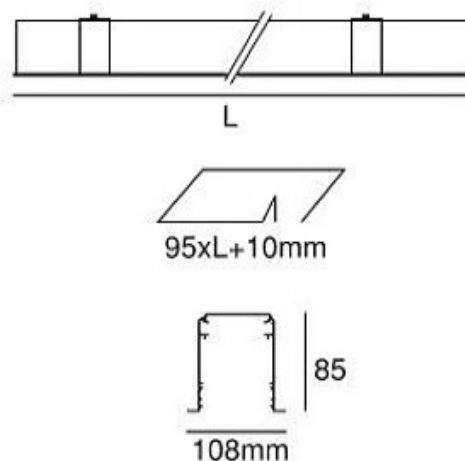

SYS. POWER	COLOR TEMP.	LUM.FLUX	L(mm)
18W	3000K	2200 LM	610 mm
	4000K	2400 LM	
27W	3000K	3300 LM	910mm
	4000K	3500 LM	
36W	3000K	4400 LM	1210mm
	4000K	4600 LM	
45W	3000K	5400 LM	1510 mm
	4000K	5600 LM