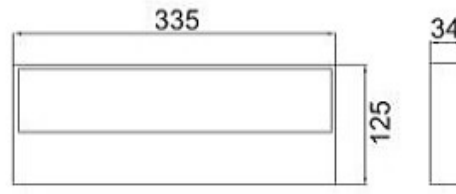

CODE : **MGNT 150**

Ral 9005

Ral 9006

Ral 9016

• Tüm RAL seçenekleri  
• All colors available

IP2

| SYS. POWER | COLOR TEMP. | LUM.FLUX |
|------------|-------------|----------|
| 19W        | 3000K       | 2200 lm  |
|            | 4000K       | 2400 lm  |