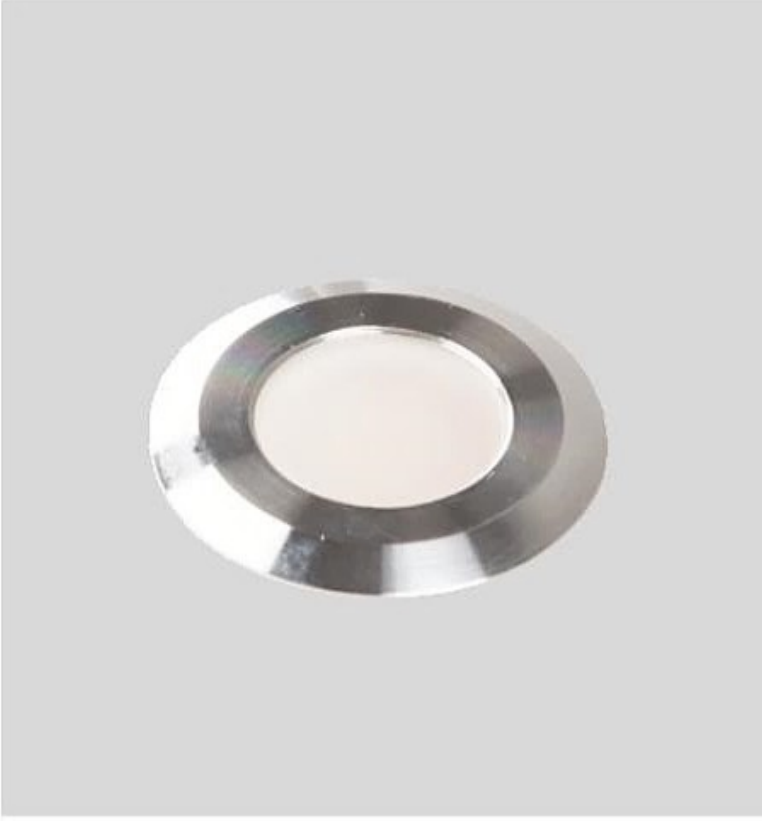

CODE : **70.084**

LED

1W / 130 lm

2700K, 3000K, 4000K, 6500K

IP54

Ral 9005

Ral 9006

Ral 9016

• Tüm RAL seçenekleri / All colors available

Alüminyum gövde
Akrilik difüzör
Elektrostatik toz boyalı

Aluminium body
Acrylic diffuser
Electrostatic powder coating