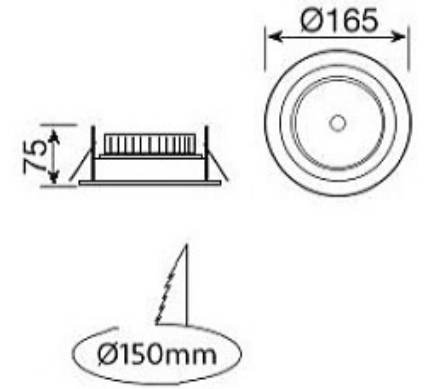

CODE : **SA 12.040**

COB LED modül

18W / 2250 lm.

2700K, 3000K, 4000K

Teknik Çizim / Technical drawing

Alüminyum enjeksiyon gövde
Alüminyum led soğutucu
Led driver
Yüksek saflıkta alüminyum reflektör
Dar, orta ve geniş açılı reflektör seçeneği
Elektrostatik toz boyalı

Die-cast aluminium body
Aluminium heatsink
Led driver
High purity aluminium reflector
Narrow, Medium and Wide angle reflectors
Electrostatic coating

□ CE IP20

Ral 9005

Ral 9006

Ral 9016

• Tüm RAL seçenekleri / All colors available