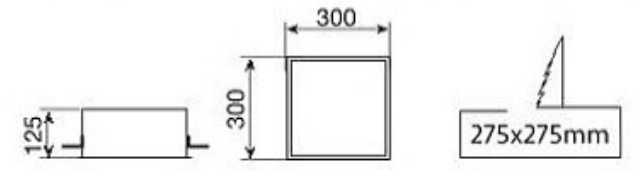

40W / 4500 lm.

2700K, 3000K, 4000K

Teknik Çizim / Technical drawing

CODE : **11.300**

SMD LED modül

8W / 810 lm.

2700K, 3000K, 4000K

Teknik Çizim / Technical drawing