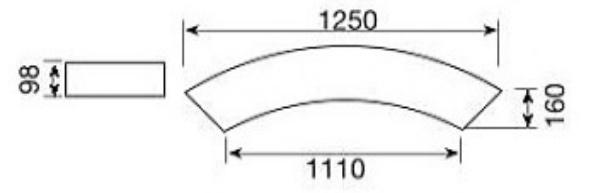

CODE : **40.085**

SMD LED modül

30W / 3390 lm.

2700K, 3000K, 4000K

Alüminyum gövde
Led driver
Işık geçirgenliği yüksek opal pleksi
Elektrostatik toz boyalı
Opsiyonel Dali (isteğe bağlı)

Aluminium body
Led driver
Opal PMMA difuser.
Electrostatic coating
Optional Dali dim options

Teknik Çizim / Technical drawing