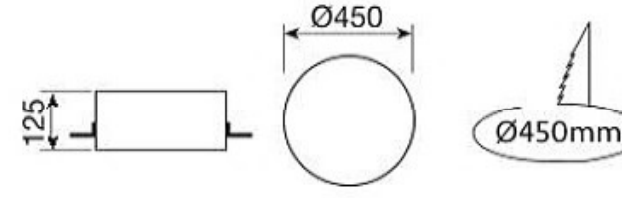

CODE : **15.003**

SMD LED modül

24W / 2710 lm.

2700K, 3000K, 4000K

Teknik Çizim / Technical drawing