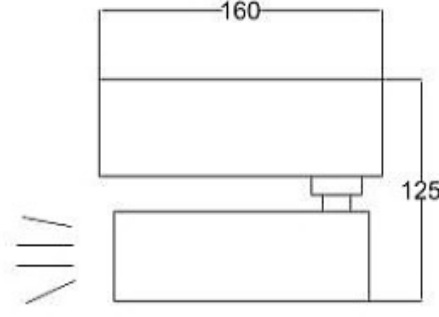

CODE : **MGNT 110**

Ral 9005

Ral 9006

Ral 9016

• Tüm RAL seçenekleri  
• All colors available

IP2

| SYS. POWER | COLOR TEMP. | LUM.FLUX |
|------------|-------------|----------|
| 10W        | 3000K       | 1200 lm  |
|            | 4000K       | 1300 lm  |