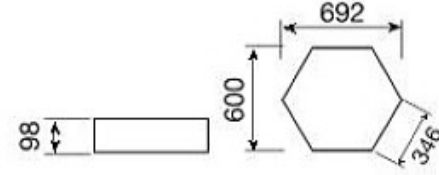

CODE : **40.101**

SMD LED modül

70W / 7910 lm.

2700K, 3000K, 4000K

Teknik Çizim / Technical drawing