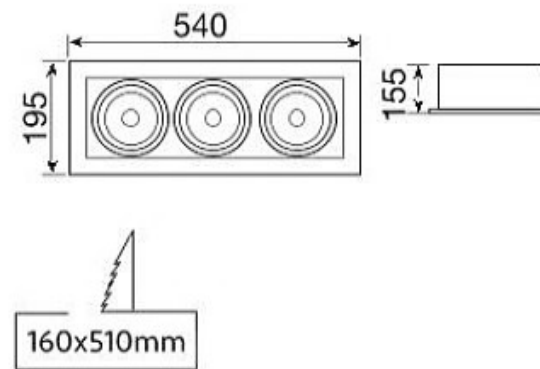

CODE : **SA 12.032**

COB LED modül

3x18W / 3x2250 lm.

2700K, 3000K, 4000K

Teknik Çizim / Technical drawing