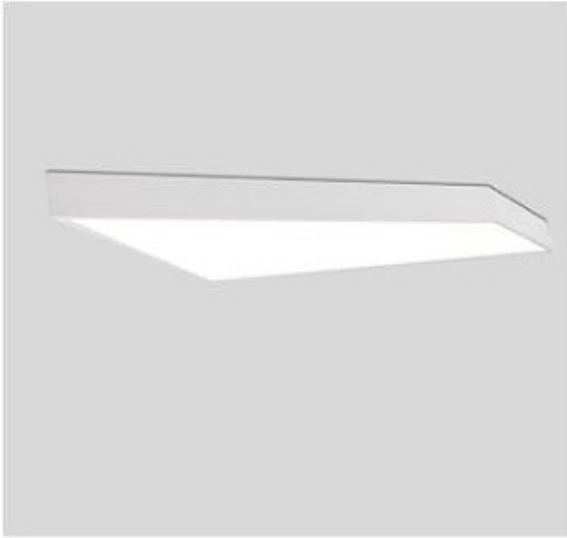

2700K, 3000K, 4000K

Teknik Çizim / Technical drawing

CODE : **40.130**

SMD LED modül

35W / 3955 lm.

2700K, 3000K, 4000K

Teknik Çizim / Technical drawing

CODE : **40.131**