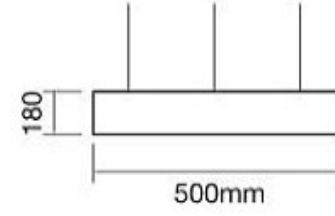

CE IP20

Ral 9005 Ral 9006 Ral 9016

Tüm RAL seçenekleri / All colors available

CODE : **50.047**

SMD LED Module

35W / 4200 lm.

2700K, 3000K, 4000K

DKP & Alüminyum gövde
Led driver
Yüksek geçirgenlikli opal pleksi
Yükseklik ayarı yapılabilen çelik askı teli
Elektrostatik toz boyalı

DKP & Aluminium body
Led driver
Opal PMMA diffuser
Steel wire for installation, which enables the
variation of the height of the luminary
Electrostatic coating

Teknik Çizim / Technical drawing