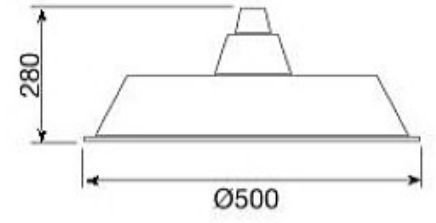

Teknik Çizim / Technical drawing

CODE : **50.049**

E27 Lamp

18-23W E27 Dulux Star

28-42W E27 Halogen ECO

Teknik Çizim / Technical drawing

Alüminyum gövde  
Elektrostatik toz boyalı

Aluminium body  
Electrostatic coating