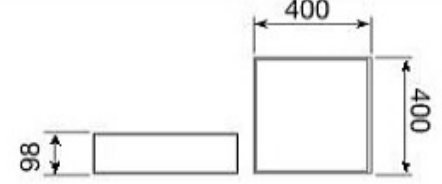

25W / 2825 lm.

2700K, 3000K, 4000K

Teknik Çizim / Technical drawing

CODE : **40.072**

SMD LED modül

45W / 5085 lm.

2700K, 3000K, 4000K

Teknik Çizim / Technical drawing