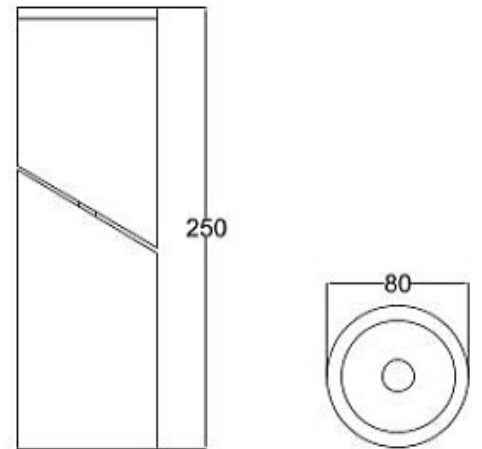

□ CE IP44

Ral 9005

Ral 9006

Ral 9016

• Tüm RAL seçenekleri / All colors available