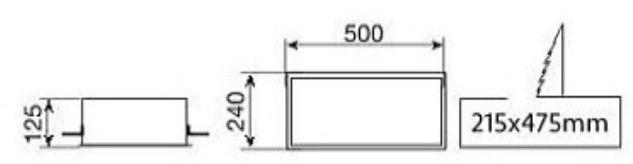

18W / 1820 lm.

2700K, 3000K, 4000K

Teknik Çizim / Technical drawing

CODE : **11.305**

SMD LED modül

24W / 2710 lm.

2700K, 3000K, 4000K

Teknik Çizim / Technical drawing