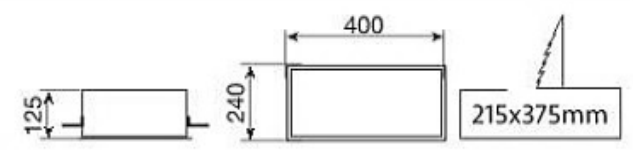

CODE : **11.304**

SMD LED modül

18W / 1820 lm.

2700K, 3000K, 4000K

Teknik Çizim / Technical drawing