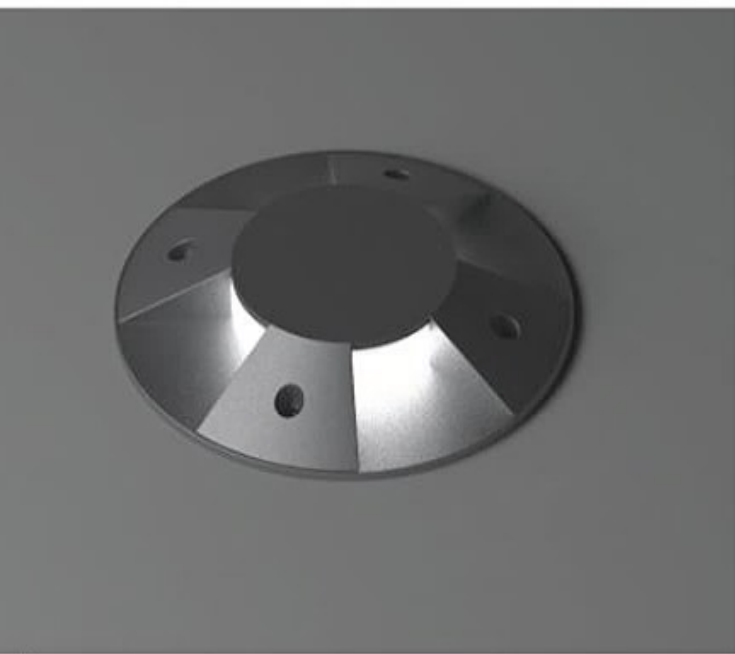

CE IP68

Ral 9005 Ral 9006

Tüm RAL seçenekleri / All colors available

CODE : **70.2042**

Power LED

2x3W / 2x459 lm

2700K, 3000K, 4000K, 6500K

Polyol RIM gövde
Opal & Şeffaf PMMA
Uzun ömürlü paslanma yapmayan Polyol
RIM teknolojisi ile üretilmiştir.

Polyol RIM body.
Opal & Transparent PMMA
It is produced with Polyol RIM technology
which does not make long lasting
corrosion.

Teknik Çizim / Technical drawing

CE IP68

Ral 9005 Ral 9006

Tüm RAL seçenekleri / All colors available

CODE : **70.2044**

Power LED

4x1W / 4x153 lm

2700K, 3000K, 4000K, 6500K

Polyol RIM gövde
Opal & Şeffaf PMMA
Uzun ömürlü paslanma yapmayan Polyol
RIM teknolojisi ile üretilmiştir.

Polyol RIM body.
Opal & Transparent PMMA
It is produced with Polyol RIM technology
which does not make long lasting
corrosion.

Teknik Çizim / Technical drawing