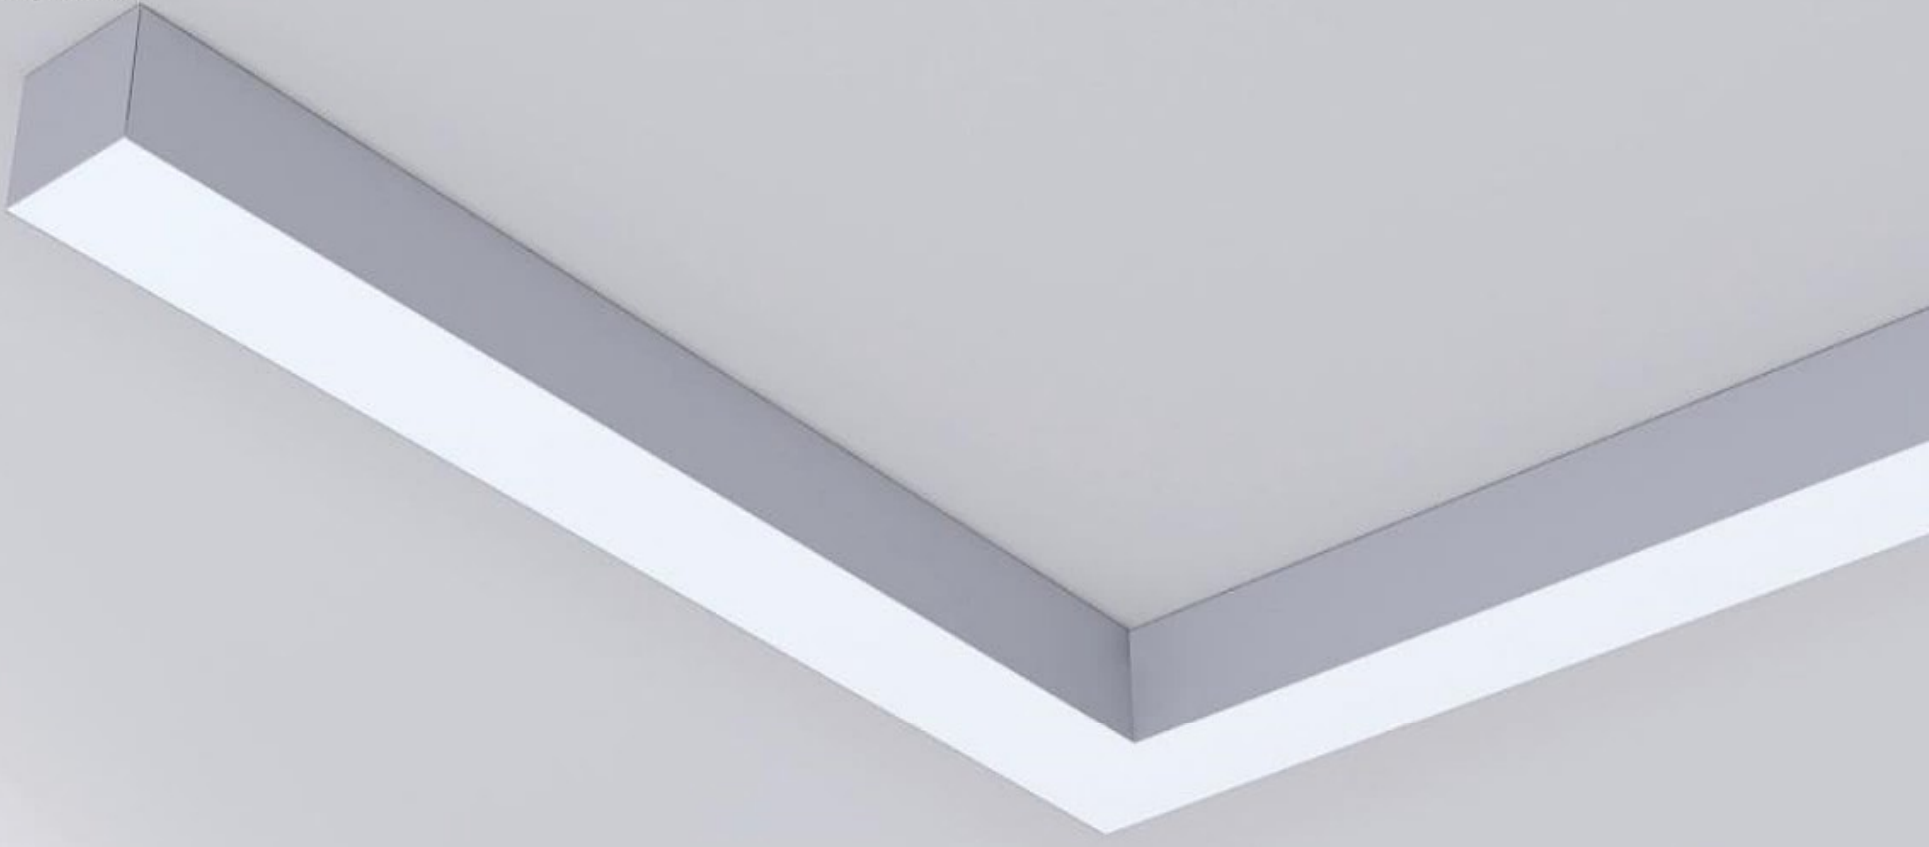

## SIVA ÜSTÜ / SARKIT LİNEAR PROFİL surface mounted / suspended system linear profile

Ekstrüzyon alüminyum profilden üretilmiş armatür gövdesi. 30mm, 50mm, 65mm ve 97mm genişliğinde sürekli aydınlatma sistemleri için tasarlanmış elektrostatik toz boyalı olarak ; beyaz, gri, koyu gri, siyah, bej renkleri dışında istenilen RAL renkleri uygulanabilir.