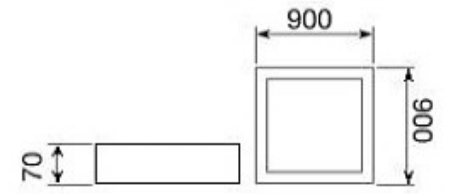

2700K, 3000K, 4000K

Teknik Çizim / Technical drawing

CODE : **50.056**

SMD LED modül

96W / 10848 lm.

2700K, 3000K, 4000K

Teknik Çizim / Technical drawing

CODE : **50.057**