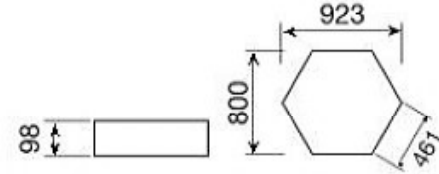

CODE : **40.102**

SMD LED modül

110W / 12430 lm.

2700K, 3000K, 4000K

Teknik Çizim / Technical drawing

CE IP20

Ral 9005 Ral 9006 Ral 9016

Tüm RAL seçenekleri / All colors available

Alüminyum gövde
LED driver
Yüksek geçirgenliği yüksek opal pleksi
Elektrostatik toz boyalı
Opsiyonel Dali (isteğe bağlı)

Aluminium body
LED driver
opal PMMA difuser.
electrostatic coating
optional Dali dim options