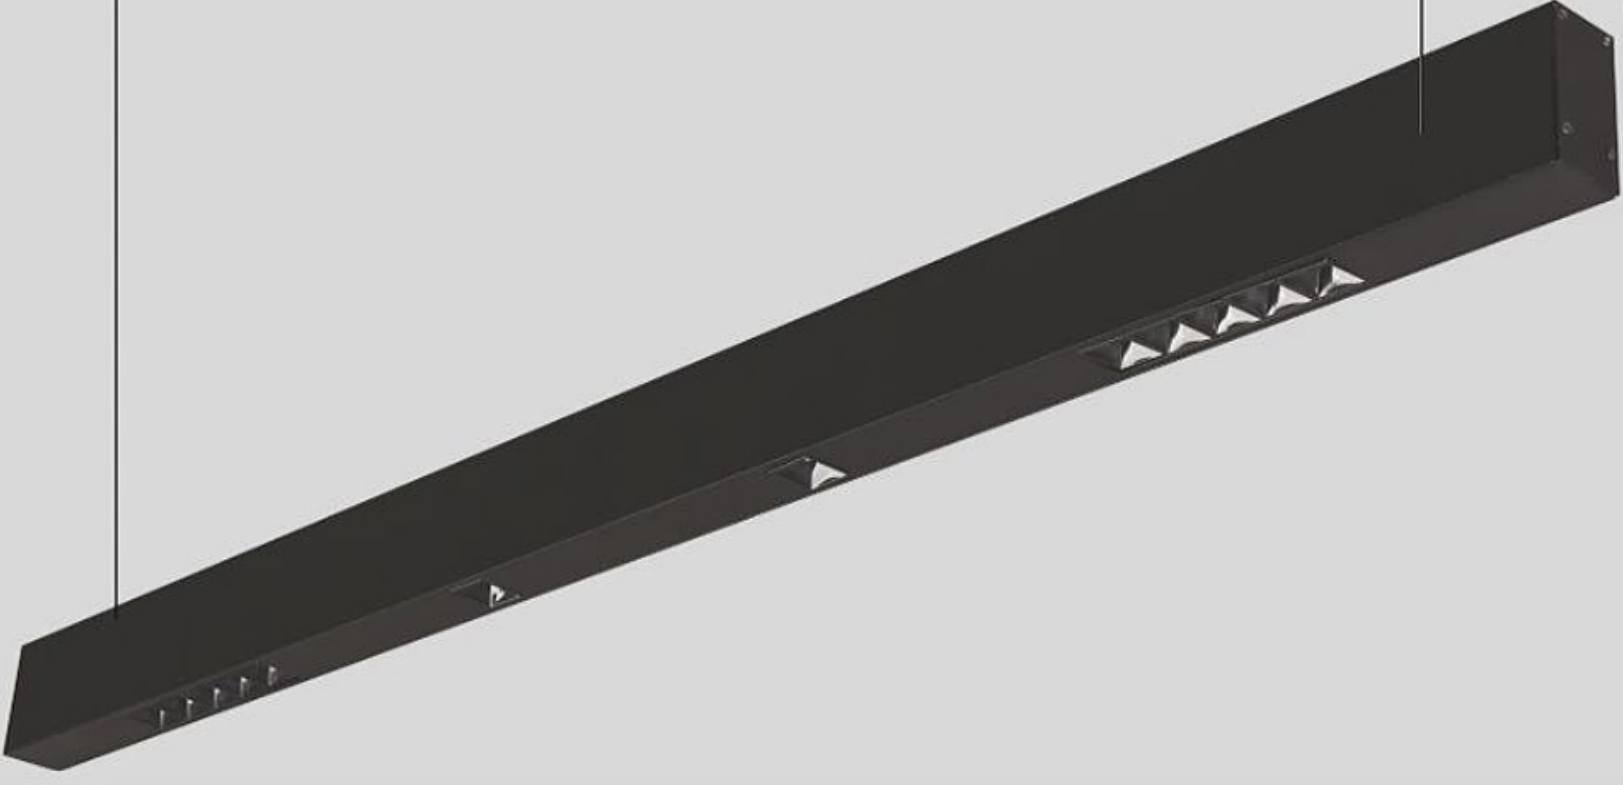

Alüminyum profil  
Metal Gövde  
Elektrostatik toz boyalı  
Opsiyonel Dali (isteğe bağlı)

Aluminium profile  
Metal body  
Electrostatic coating  
Optional Dali dim options

Teknik Çizim / Technical drawing