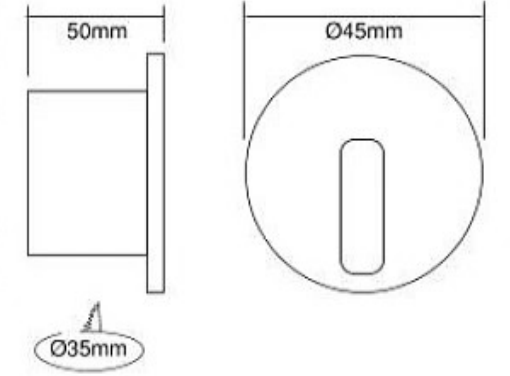

CODE : **70.083**

Teknik Çizim / Technical drawing

LED

1W / 143 lm.

2700K, 3000K, 4000K, 6500K

IP54

Ral 9005

Ral 9006

Ral 9016

• Tüm RAL seçenekleri / All colors available

Alüminyum gövde
Elektrostatik toz boyalı

Aluminium body
Electrostatic coating