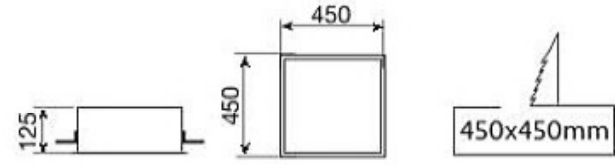

CODE : **15.012**

SMD LED modül

24W / 2710 lm.

2700K, 3000K, 4000K

Teknik Çizim / Technical drawing