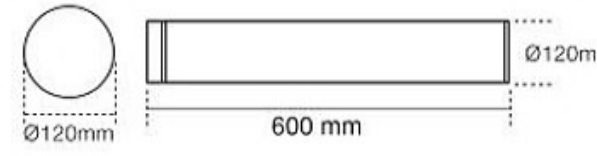

CODE : **50.050.57**

SMD LED Module

13W / 1430 lm.

2700K, 3000K, 4000K

Teknik Çizim / Technical drawing