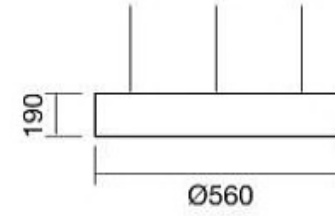

Teknik Çizim / Technical drawing

CODE : **50.049**

E27 Lamp

18-23W E27 Dulux Star

28-42W E27 Halogen ECO

Teknik Çizim / Technical drawing

Alüminyum gövde  
Elektrostatik toz boyalı

Aluminium body  
Electrostatic coating