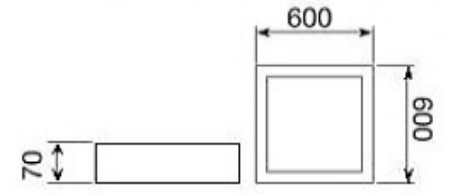

2700K, 3000K, 4000K

Teknik Çizim / Technical drawing

CODE : **50.056**

SMD LED modül

96W / 10848 lm.

2700K, 3000K, 4000K

Teknik Çizim / Technical drawing

CODE : **50.057**