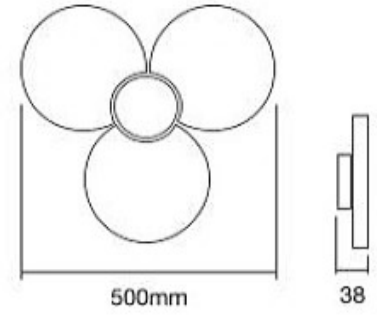

Ral 9005

Ral 9006

Ral 9016

• Tüm RAL seçenekleri / All colors available

CODE : **30.050**

SMD LED modul

9W / 900 lm.

2700K, 3000K, 4000K

Alüminyum gövde
Işık geçirgenliği yüksek opal pleksi
Elektrostatik toz boyalı
Opsiyonel Dali (isteğe bağlı)

Aluminium body
Opal PMMA difuser.
Electrostatic coating
Optional Dali dim options

Teknik Çizim / Technical drawing