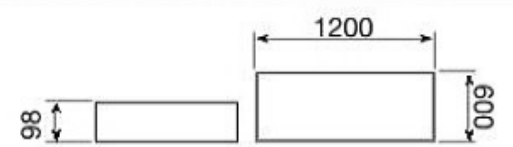

CODE : **40.074**

SMD LED modül

120W / 13560 lm.

2700K, 3000K, 4000K

Teknik Çizim / Technical drawing