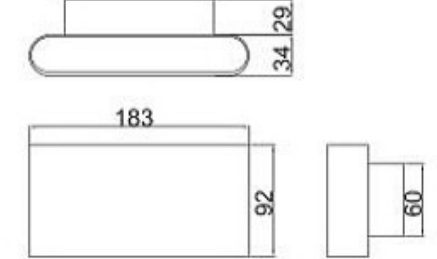

Alüminyum gövde
Işık geçirgenliği yüksek opal pleksi
Elektrostatik toz boyalı
Led driver
Opsiyonel Dali (isteğe bağlı)

Aluminium body
Opal PMMA difuser.
Electrostatic coating
Led Driver
Optional Dali dim options