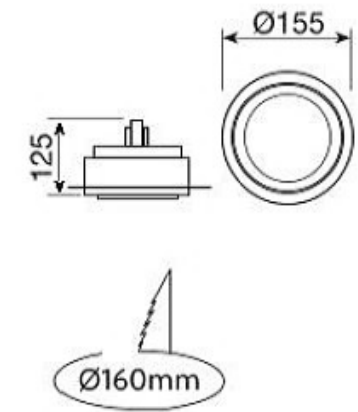

□ CE IP20

Ral 9005

Ral 9006

Ral 9016

• Tüm RAL seçenekleri / All colors available