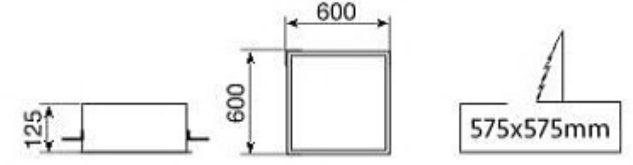

Teknik Çizim / Technical drawing

CODE : **11.303**

SMD LED modül

30W / 3380 lm.

2700K, 3000K, 4000K

Teknik Çizim / Technical drawing

CODE : **11.304**

SMD LED modül