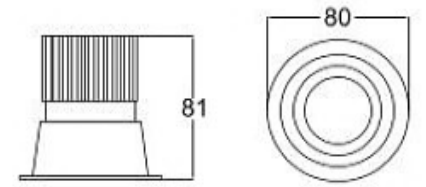

CODE : **SA 10.054**

COB LED modül

8W / 1000 lm.

2700K, 3000K, 4000K

Alüminyum enjeksiyon gövde
Alüminyum led soğutucu
Led driver
Yüksek saflıkta alüminyum reflektör
Dar, orta ve geniş açılı reflektör seçeneği
Elektrostatik toz boyalı

Die-cast aluminium body
Aluminium heatsink
Led driver
High purity aluminium reflector
Narrow, Medium and Wide angle reflectors
Electrostatic coating

Teknik Çizim / Technical drawing