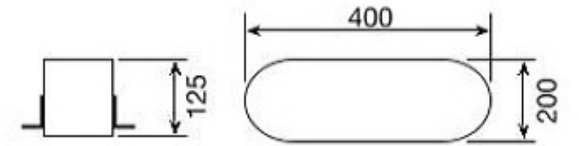

CODE : **15.021**

SMD LED modül

16W / 1620 lm.

2700K, 3000K, 4000K

Teknik Çizim / Technical drawing