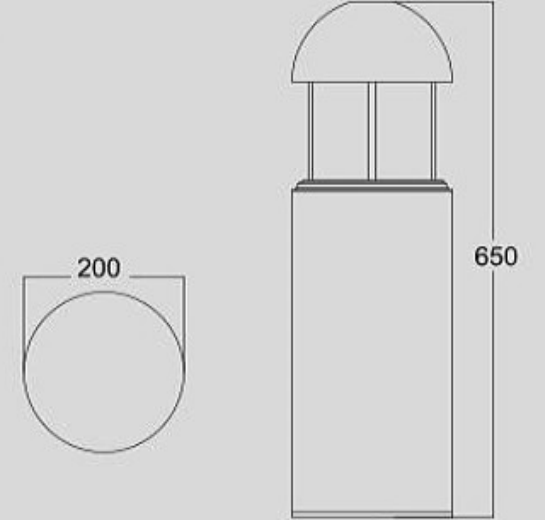

Ral 9016

• Tüm RAL seçenekleri / All colors available

Alüminyum gövde  
Elektrostatik toz boyalı  
Şeffaf pleksi

Aluminium body  
Electrostatic coating  
Transparent plexi

CODE : **70.510**

Teknik Çizim / Technical drawing