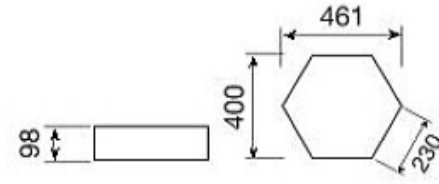

2700K, 3000K, 4000K

Teknik Çizim / Technical drawing

CODE : **40.100**

SMD LED modül

35W / 3955 lm.

2700K, 3000K, 4000K

Teknik Çizim / Technical drawing

CODE : **40.101**