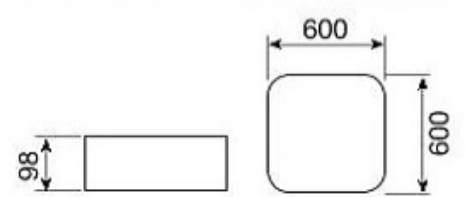

45W / 5085 lm.

2700K, 3000K, 4000K

Teknik Çizim / Technical drawing

CODE : **40.112**

SMD LED modül

120W / 13560 lm.

2700K, 3000K, 4000K

Teknik Çizim / Technical drawing