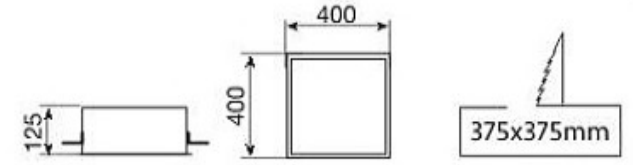

CODE : **11.301**

SMD LED modül

18W / 1820 lm.

2700K, 3000K, 4000K

Teknik Çizim / Technical drawing