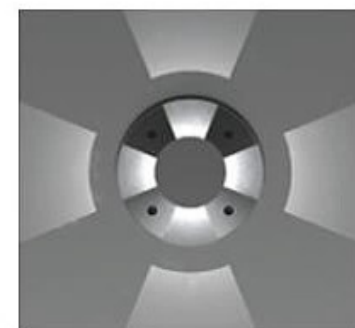

CE IP68

Ral 9005 Ral 9006

Tüm RAL seçenekleri / All colors available

CODE : **70.2044**

Power LED

4x1W / 4x153 lm

2700K, 3000K, 4000K, 6500K

Polyol RIM gövde
Opal & Şeffaf PMMA
Uzun ömürlü paslanma yapmayan Polyol
RIM teknolojisi ile üretilmiştir.

Polyol RIM body.
Opal & Transparent PMMA
It is produced with Polyol RIM technology
which does not make long lasting
corrosion.

Teknik Çizim / Technical drawing