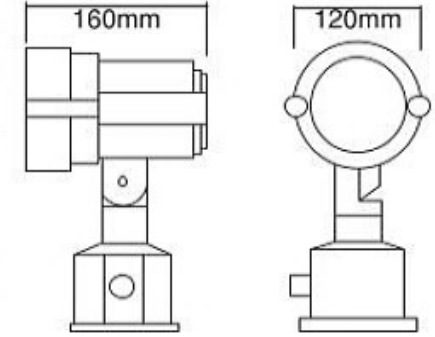

CODE : **70.036**

Teknik Çizim / Technical drawing

Power LED

3x1W / 429 lm.

2700K, 3000K, 4000K, 6500K

IP20

Ral 9005

Ral 9006

Ral 9016

• Tüm RAL seçenekleri / All colors available

Alüminyum enjeksiyon gövde
Elektrostatik toz boyalı
Isıya dayanıklı temperli cam

Die cast aluminium body
Electrostatic powder coating
Tempered glass