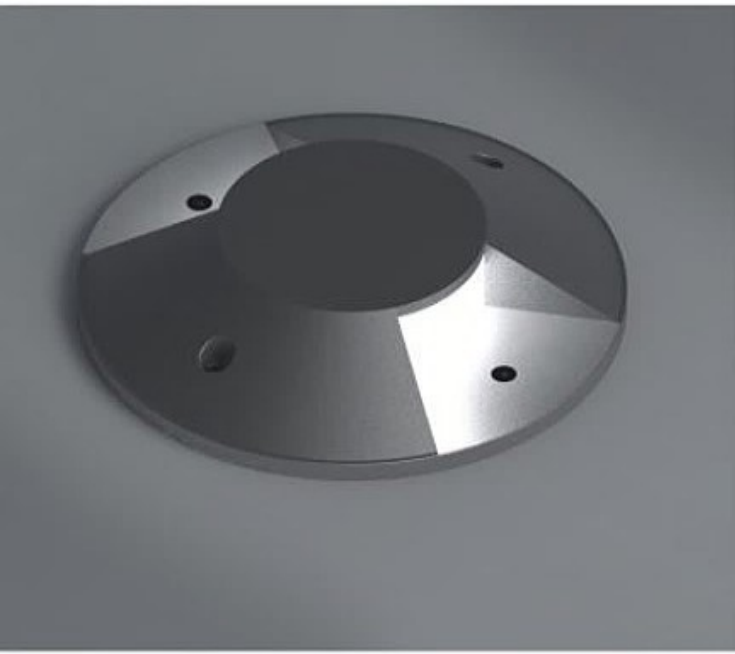

CE IP68

Ral 9005 Ral 9006

Tüm RAL seçenekleri / All colors available

CODE : **70.2041**

Power LED

3W / 459 lm

2700K, 3000K, 4000K, 6500K

Polyol RIM gövde
Opal & Şeffaf PMMA
Uzun ömürlü paslanma yapmayan Polyol
RIM teknolojisi ile üretilmiştir.

Polyol RIM body.
Opal & Transparent PMMA
It is produced with Polyol RIM technology
which does not make long lasting
corrosion.

Teknik Çizim / Technical drawing