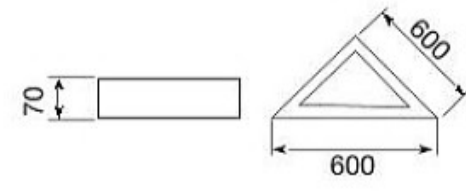

CODE : **50.065**

SMD LED modül

48W / 5424 lm.

2700K, 3000K, 4000K

Teknik Çizim / Technical drawing