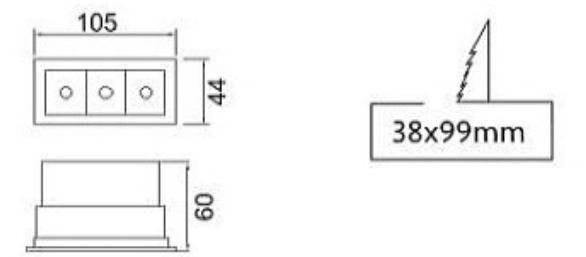

2700K, 3000K, 4000K

Teknik Çizim / Technical drawing

CODE : **11.603**

Power LED

3x2W / 720 lm.

2700K, 3000K, 4000K

Teknik Çizim / Technical drawing

Alüminyum enjeksiyon gövde  
Alüminyum led soğutucu  
Led driver  
Yüksek saflıkta alüminyum reflektör  
Dar, orta ve geniş açılı reflektör seçeneği  
Elektrostatik toz boyalı