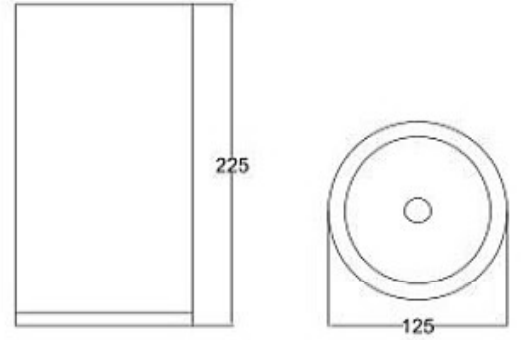

□ CE IP44

Ral 9005

Ral 9006

Ral 9016

• Tüm RAL seçenekleri / All colors available

CODE : **40.450**

SMD LED modül

12W / 1500 lm.

2700K, 3000K, 4000K

CODE : **40.650**

SMD LED modül

8W / 1000 lm.

2700K, 3000K, 4000K

Teknik Çizim / Technical drawing