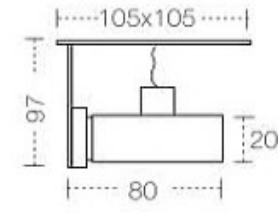

CODE : **40.221**

GU10 LED

5.5W / 370 lm.

2700K, 3000K, 4000K

Teknik Çizim / Technical drawing