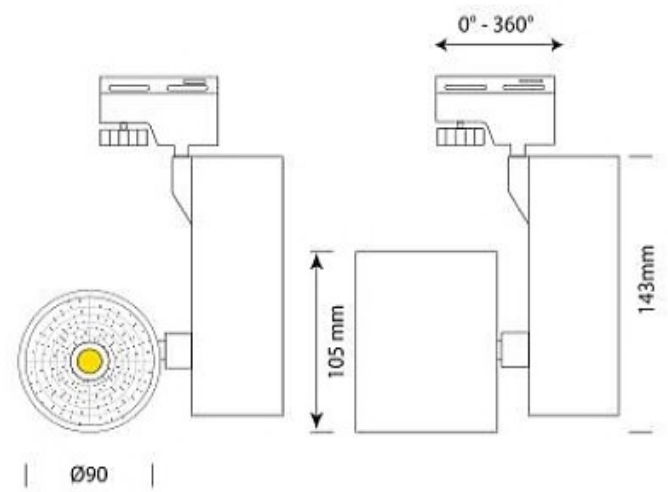

CE IP20

Ral 9005 Ral 9006 Ral 9016

Tüm RAL seçenekleri / All colors available

CODE : **20.020**

COB LED

20W / 2800 - 30W / 4200 lm

2700K, 3000K, 4000K, 6000K

Alüminyum enjeksiyon gövde
Alüminyum led soğutucu
Led driver
Isıya dayanıklı cam
Yüksek saflıkta alüminyum reflektör
Dar, orta ve geniş açılı reflektör seçeneği
Elektrostatik toz boyalı

Die-cast aluminium body
Aluminium heatsink
Led driver
Tempered glass
High purity aluminium reflector
Narrow, Medium and Wide angle reflectors
Electrostatic coating

Teknik Çizim / Technical drawing