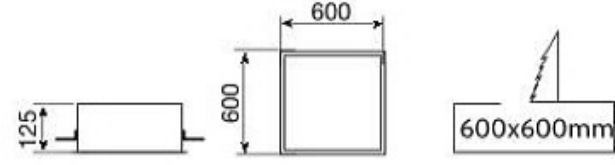

Teknik Çizim / Technical drawing

CODE : **15.013**

SMD LED modül

30W / 3380 lm.

2700K, 3000K, 4000K

Teknik Çizim / Technical drawing

CODE : **15.014**

SMD LED modül