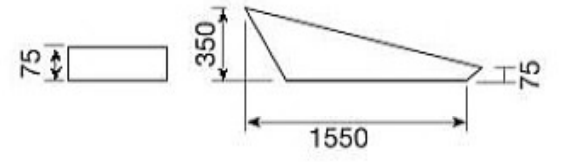

Teknik Çizim / Technical drawing

CODE : **40.140**

SMD LED modül

30W / 3390 lm.

2700K, 3000K, 4000K

Alüminyum gövde  
Led driver  
Işık geçirgenliği yüksek opal pleksi  
Elektrostatik toz boyalı  
Opsiyonel Dali (isteğe bağlı)