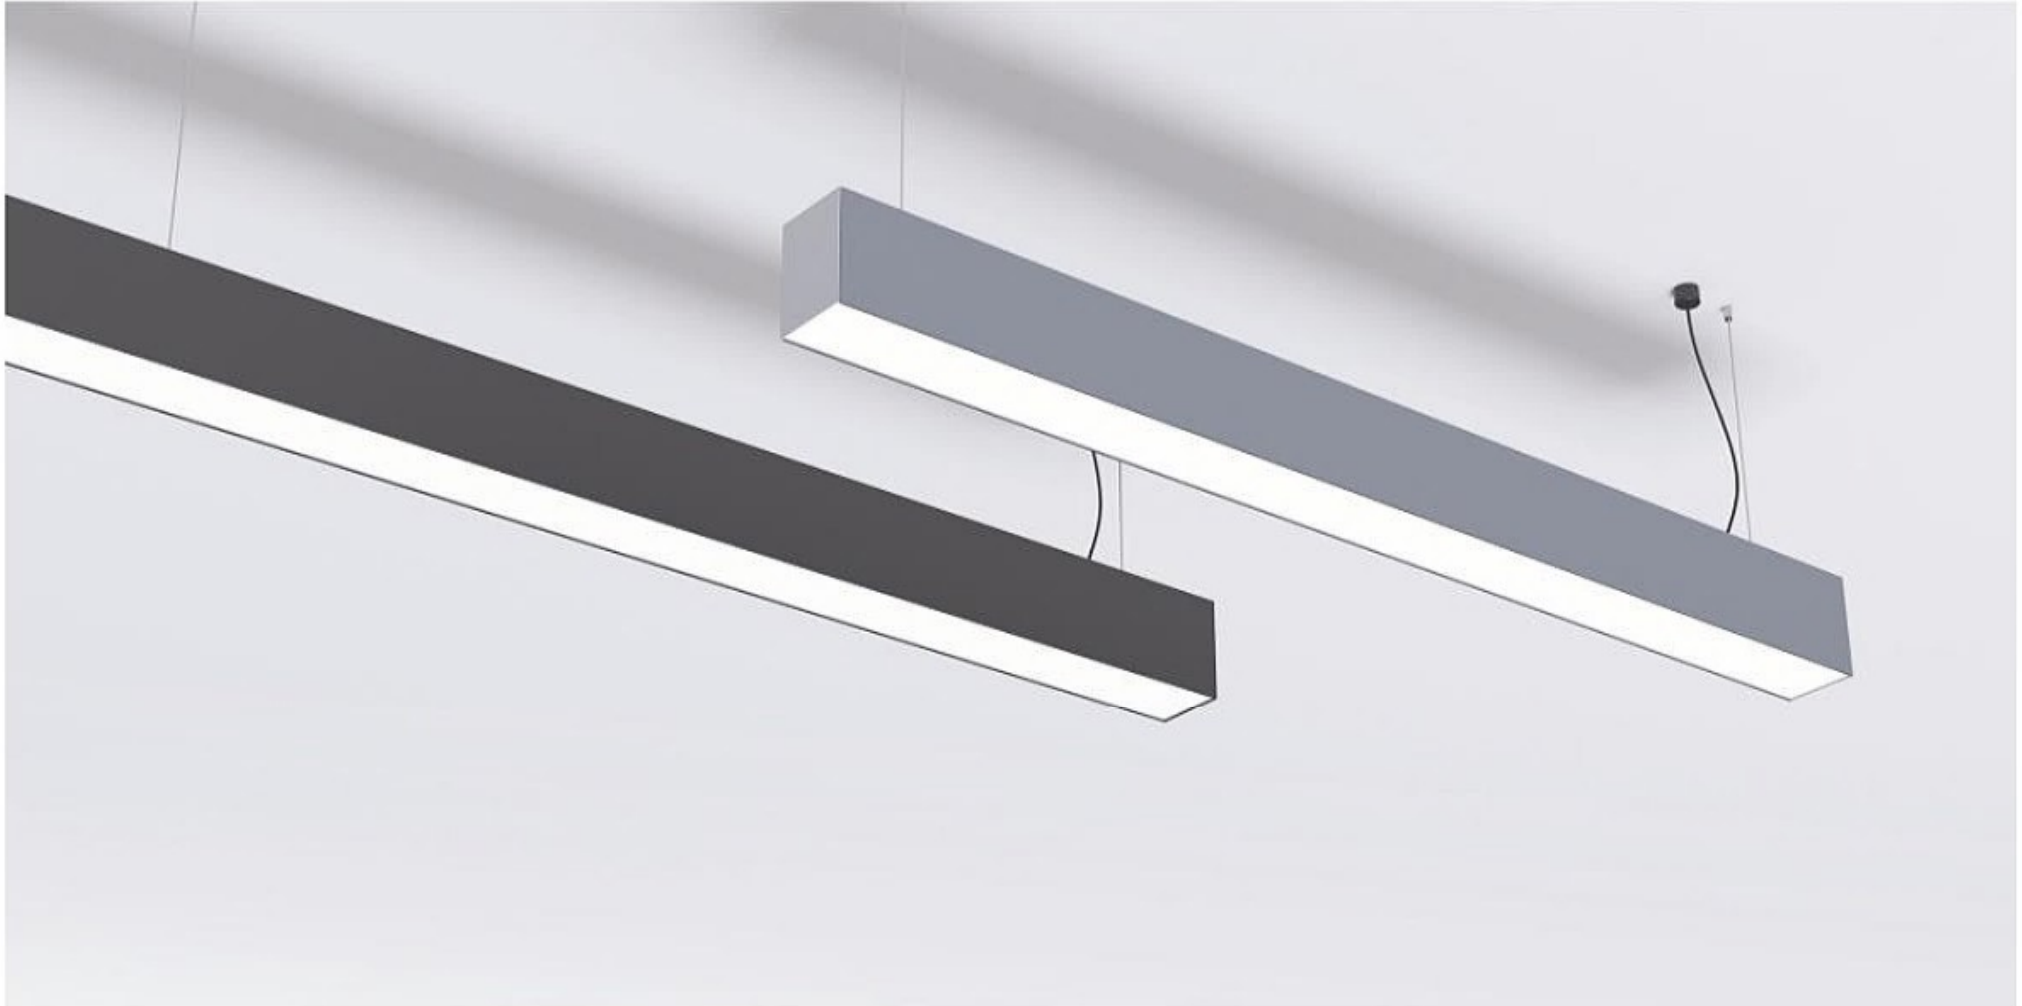

Ekstrüzyon alüminyum profilden üretilmiş armatür gövdesi. 30mm, 50mm, 65mm ve 97mm genişliğinde sürekli aydınlatma sistemleri için tasarlanmış elektrostatik toz boyalı olarak ; beyaz, gri, koyu gri, siyah, bej renkleri dışında istenilen RAL renkleri uygulanabilir.

Siva üstü uygulama haricinde 1500mm ayarlanabilir sarkıt tel aparatı ile askılı yüzeye kolayca monte edilebilir.

Düzyün aydınlatma için yüksek ışık geçirgenliği ile opal difüzör ile homojen bir ışık sistemine sahiptir. Çok iyi renk verimi ile enerji tasarruflu Led'ler; 2700K, 3000K, 4000K ve 6500K renklerinde CRI = 80, Min. 50000 saat ömründe ledler kullanılmaktadır. İsteğe bağlı olarak Dim seçeneği kullanılabilir.

Armature body made of extruded aluminum profile. 30mm, 50mm, 65mm and 97mm wide electrostatic powder coated designed for continuous lighting systems; other RAL colors can be applied except white, gray, dark gray, black and beige colors.

It can be easily mounted on suspended surface with 1500mm adjustable pendant wire bracket except surface mounted application.

It has a homogeneous light system with opal diffuser with high light transmittance for smooth lighting. Energy saving LEDs with very good color efficiency; 2700K, 3000K, 4000K and 6500K colors CRI = 80, Min. LEDs are used in the service life of 50000 hours. Optionally, the Dim option is available.