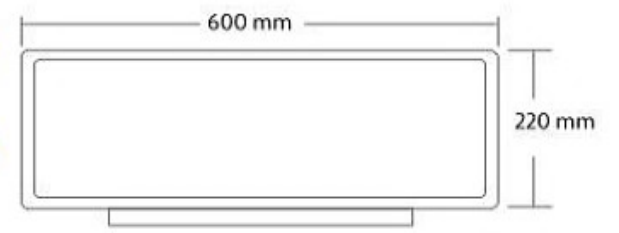

CE IP20

Ral 9005 Ral 9006 Ral 9016

Tüm RAL seçenekleri / All colors available

Alüminyum gövde
LED driver
Özel taramalı pleksi
Elektrostatik toz boyalı
Direk-endirek aydınlatma
Opsiyonel Dali (isteğe bağlı)

Aluminium body
LED driver
Special scanning plexi
Direct-indirect lighting
Electrostatic coating
Optional Dali dim options