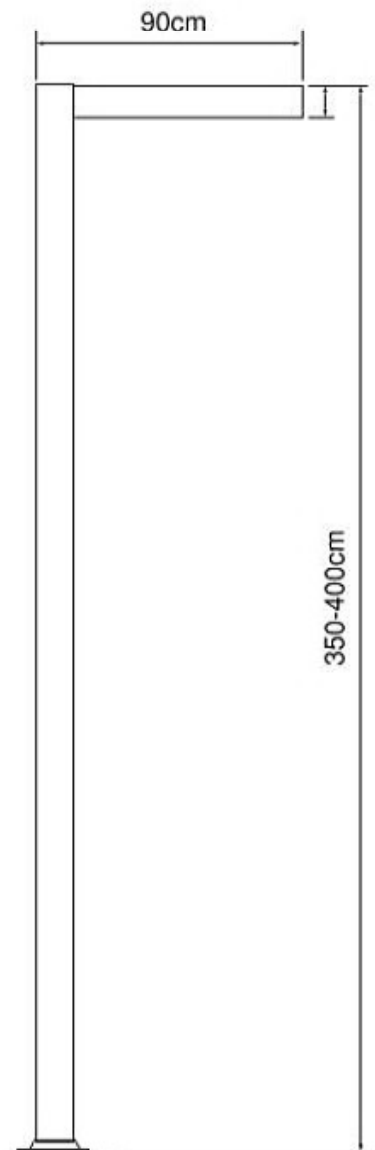

Isiya dayanıklı Temperli cam
Alüminyum profil
Uzun ömürlü silikon contalar kullanılmaktadır.
Ürün elektrostatik polyester toz boya ile tüm RAL renklerinde boyanabilir.
Kullanılan tüm vida ve aksamlar paslanmaz çeliktir.

Tempered glass
Aluminium profile
Water and dust proof with long-lasting silicon seals.
All nuts and bolts are stainless steel.
Electrostativ powder coated. All RAL codes could be applied.

CODE : **70.5365**

Teknik Çizim / Technical drawing

LED

45W / 6435 lm.

2700K, 3000K, 4000K, 6500K

IP65

Ral 9005

Ral 9006

Ral 9016

• Tüm RAL seçenekleri / All colors available