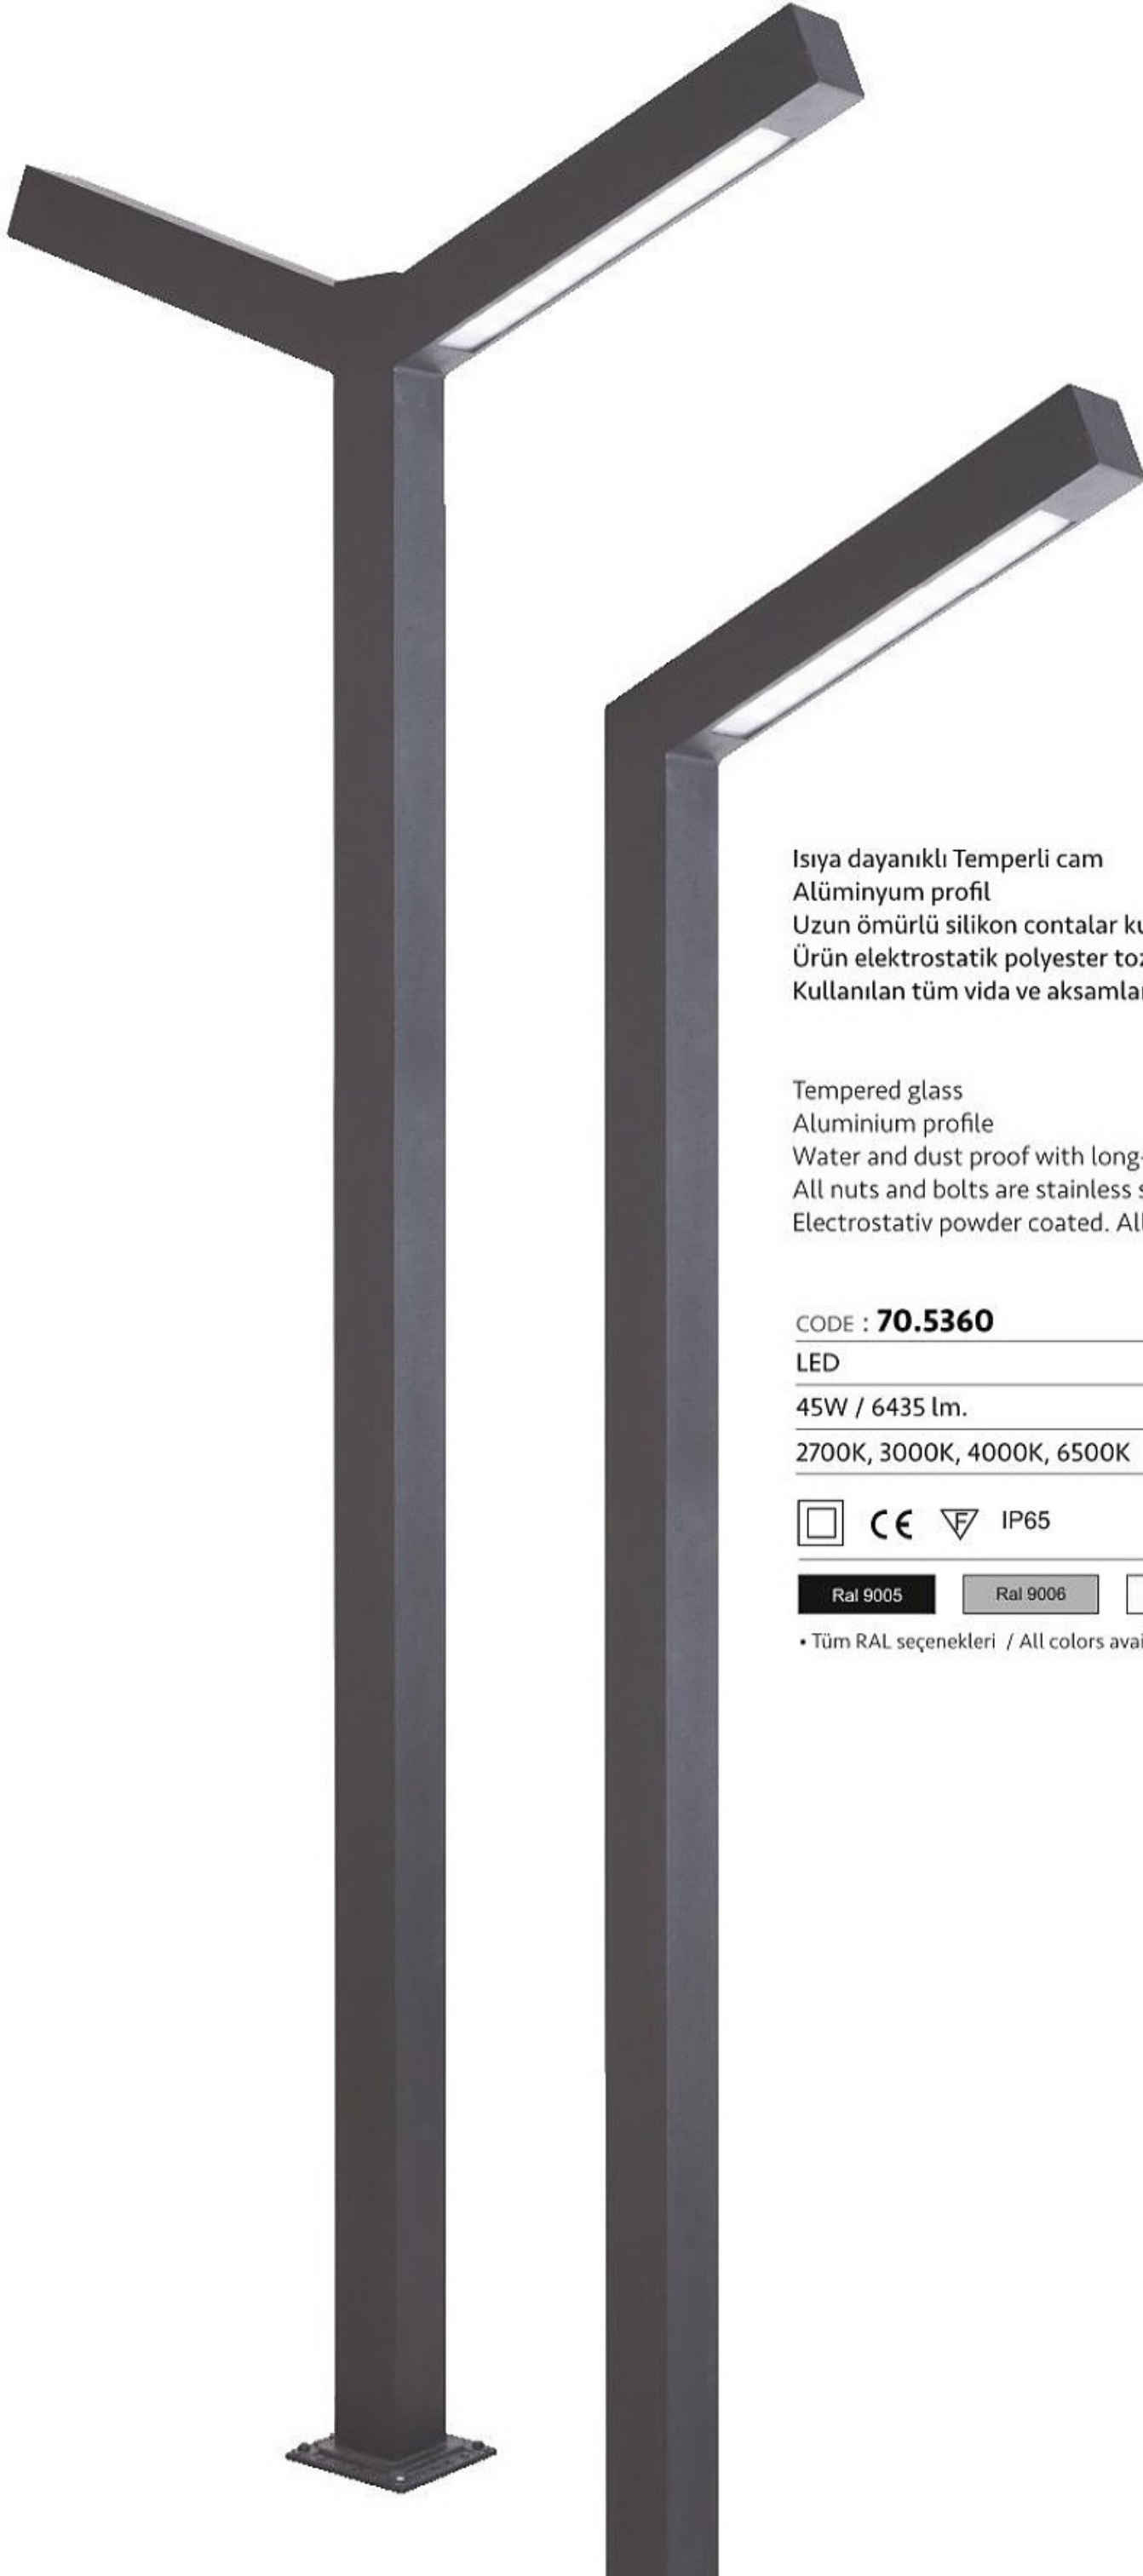

Ral 9016

• Tüm RAL seçenekleri / All colors available

DKP gövde  
Elektrostatik toz boyalı  
Opal peksi

DKP body  
Electrostatic coating  
Opal plexiglass

Isıya dayanıklı Temperli cam  
Alüminyum profil  
Uzun ömürlü silikon contalar kullanılmaktadır.  
Ürün elektrostatik polyester toz boya ile tüm RAL renklerinde boyanabilir.  
Kullanılan tüm vida ve aksesuarlar paslanmaz çeliktir.