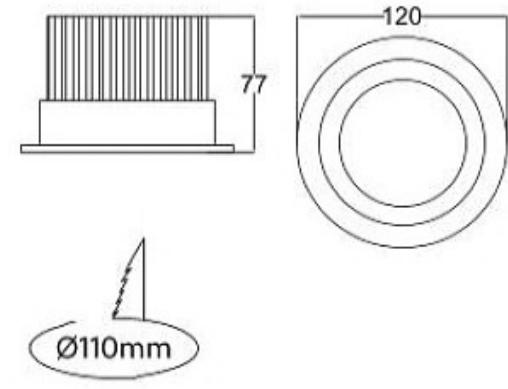

CODE : **SA 10.415**

COB LED modül

15W / 1800 lm.

2700K, 3000K, 4000K

Alüminyum enjeksiyon gövde

Alüminyum led soğutucu

Led driver

Yüksek saflıkta alüminyum reflektör

Dar, orta ve geniş açılı reflektör seçeneği

Elektrostatik toz boyalı

Die-cast aluminium body

Aluminium heatsink

Led driver

High purity aluminium reflector

Narrow, Medium and Wide angle reflectors

Electrostatic coating

Teknik Çizim / Technical drawing