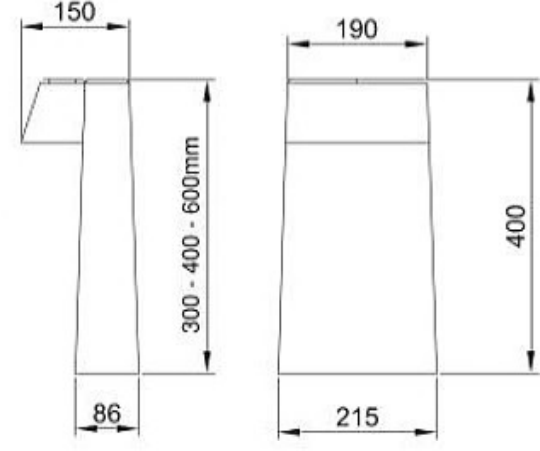

CODE : **70.331**

Teknik Çizim / Technical drawing

SMD Led Modul

12W / 1440 lm.

2700K, 3000K, 4000K, 6500K

IP54

Ral 9005

Ral 9006

Ral 9016

• Tüm RAL seçenekleri / All colors available

Polyol RIM gövde
Opal & Şeffaf PMMA
Uzun ömürlü paslanma yapmayan Polyol
RIM teknolojisi ile üretilmiştir.

Polyol RIM body.
Opal & Transparent PMMA
It is produced with Polyol RIM technology
which does not make long lasting
corrosion.