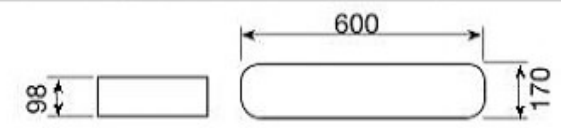

CODE : **40.120**

SMD LED modül

22W / 2486 lm.

2700K, 3000K, 4000K

Teknik Çizim / Technical drawing