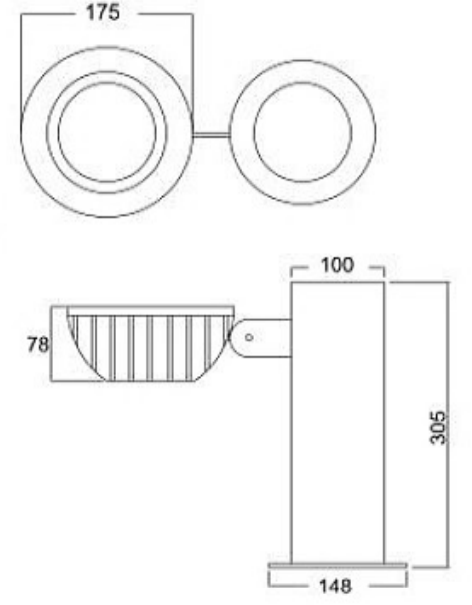

CODE : **70.520**

Teknik Çizim / Technical drawing

Power Led

20W / 2400 lm

2700K, 3000K, 4000K, 6500K

□ CE IP20

Ral 9005

Ral 9006

Ral 9016

• Tüm RAL seçenekleri / All colors available

Alüminyum gövde
Isıya dayanıklı temperli cam
Elektrostatik toz boyalı
Direk-endirek aydınlatma
Opsiyonel Dali (isteğe bağlı)

Aluminium body
Tempered glass
Direct-indirect lighting
Electrostatic coating
Optional Dali dim options