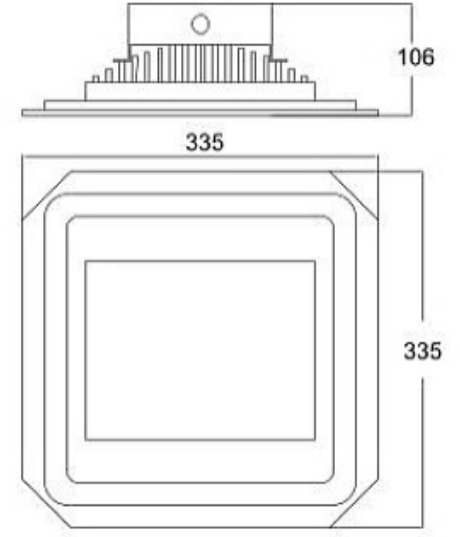

CODE : **90.110**

Teknik Çizim / Technical drawing

Power LED

200W / 24000 lm.

2700K, 3000K, 4000K, 6500K

IP65

Ral 9005

Ral 9006

Ral 9016

• Tüm RAL seçenekleri / All colors available

Alüminyum gövde
Isıya dayanıklı temperli cam
Elektrostatik toz boyalı
Direk-endirek aydınlatma
Opsiyonel Dali (isteğe bağlı)

Aluminium body
Tempered glass
Direct-indirect lighting
Electrostatic coating
Optional Dali dim options