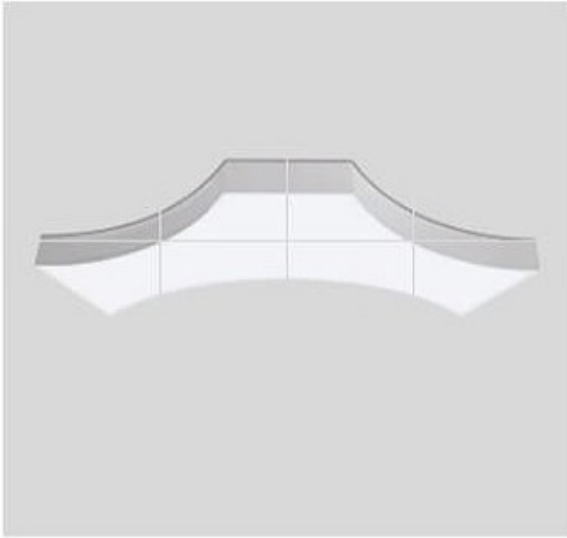

Teknik Çizim / Technical drawing

CODE : **40.140**

SMD LED modül

30W / 3390 lm.

2700K, 3000K, 4000K

Alüminyum gövde  
Led driver  
Işık geçirgenliği yüksek opal pleksi  
Elektrostatik toz boyalı  
Opsiyonel Dali (isteğe bağlı)