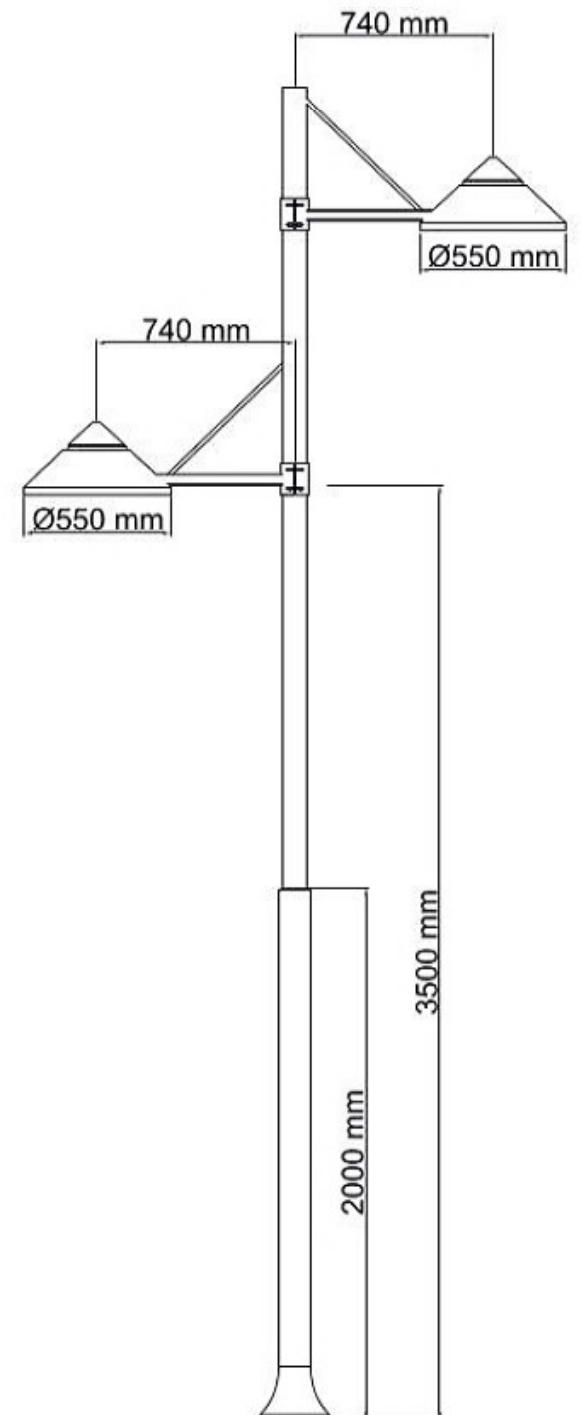

• Tüm RAL seçenekleri / All colors available

Galvaniz kaplamalı 2.5-3mm çelik boru.  
Işıklık kısmı simetrik akrilik lens  
Alüminyum led soğutma gövdesi.  
Uzun ömürlü silikon contalar kullanılmaktadır.  
Tüm dış vida ve aksamları civatalar paslanmaz çeliktir.