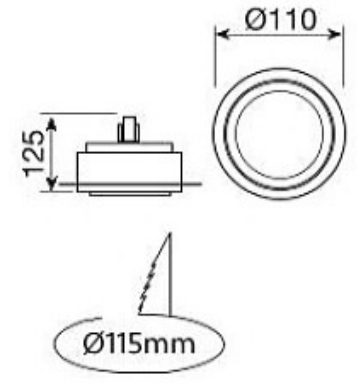

CODE : **SA 15.041**

COB LED modül

30W / 3750 lm.

2700K, 3000K, 4000K

Alüminyum enjeksiyon gövde
Alüminyum led soğutucu
Led driver
Isıya dayanıklı cam
Yüksek saflıkta alüminyum reflektör
Dar, orta ve geniş açılı reflektör seçeneği
Elektrostatik toz boyalı

Die-cast aluminium body
Aluminium heatsink
Led driver
Tempered glass
High purity aluminium reflector
Narrow, Medium and Wide angle reflectors
Electrostatic coating

Teknik Çizim / Technical drawing