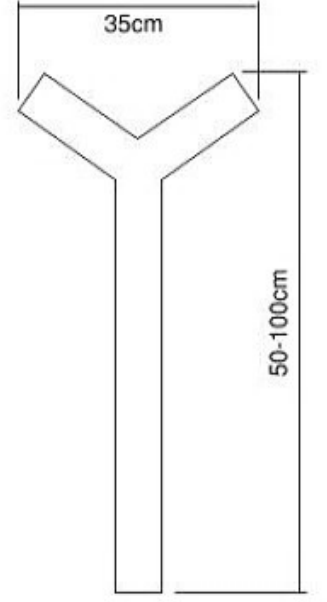

CODE : **70.8015**

Teknik Çizim / Technical drawing

SMD LED

15W / 1800 lm.

2700K, 3000K, 4000K, 6500K

IP54

Ral 9005

Ral 9006

Ral 9016

• Tüm RAL seçenekleri / All colors available

Alüminyum gövde
Elektrostatik toz boyalı
Opal peksi

Aluminium body
Electrostatic coating
Opal plexiglass