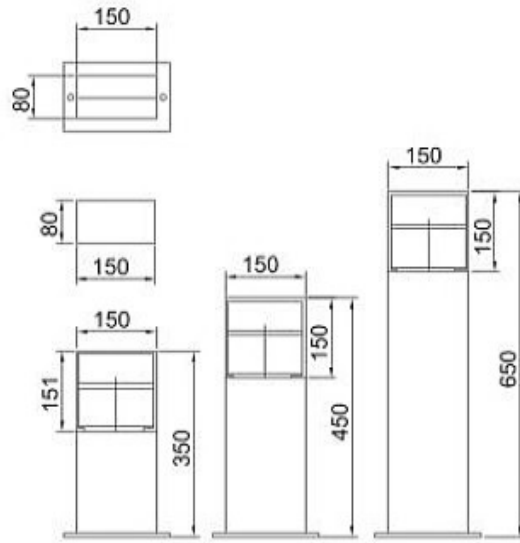

CODE : **70.330**

Teknik Çizim / Technical drawing

SMD Led Modul

12W / 1440 lm.

2700K, 3000K, 4000K, 6500K

□ CE V IP54

Ral 9005

Ral 9006

Ral 9016

• Tüm RAL seçenekleri / All colors available

DKP gövde
Elektrostatik toz boyalı
Opal peksi

DKP body
Electrostatic coating
Opal plexiglass