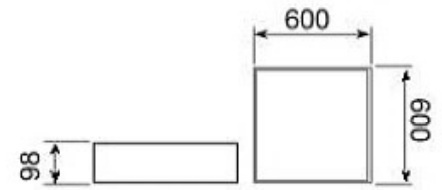

25W / 2825 lm.

2700K, 3000K, 4000K

Teknik Çizim / Technical drawing

CODE : **40.072**

SMD LED modül

45W / 5085 lm.

2700K, 3000K, 4000K

Teknik Çizim / Technical drawing