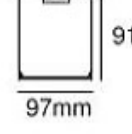

| SYS. POWER | COLOR TEMP. | LUM.FLUX | L(mm)   |
|------------|-------------|----------|---------|
| 18W        | 3000K       | 2200 LM  | 570 mm  |
|            | 4000K       | 2400 LM  |         |
| 27W        | 3000K       | 3300 LM  | 850 mm  |
|            | 4000K       | 3500 LM  |         |
| 36W        | 3000K       | 4400 LM  | 1150 mm |
|            | 4000K       | 4600 LM  |         |
| 45W        | 3000K       | 5400 LM  | 1410 mm |
|            | 4000K       | 5600 LM  |         |