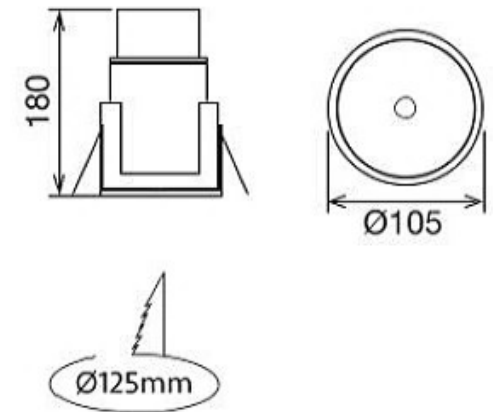

CE IP20

Ral 9005

Ral 9006

Ral 9016

Tüm RAL seçenekleri / All colors available

CODE : **SA 15.060**

COB LED modül

30W / 3300 lm.

2700K, 3000K, 4000K

Alüminyum enjeksiyon gövde

Alüminyum led soğutucu

Led driver

Isıya dayanıklı cam

Yüksek saflıkta alüminyum reflektör

Dar, orta ve geniş açılı reflektör seçeneği

Elektrostatik toz boyalı

Die-cast aluminium body

Aluminium heatsink

Led driver

Tempered glass

High purity aluminium reflector

Narrow, Medium and Wide angle reflectors

Electrostatic coating

Teknik Çizim / Technical drawing