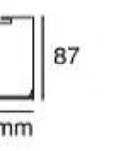

SYS. POWER	COLOR TEMP.	LUM.FLUX	L(mm)
18W	3000K	2200 LM	570 mm
	4000K	2400 LM	
27W	3000K	3300 LM	850 mm
	4000K	3500 LM	
36W	3000K	4400 LM	1150 mm
	4000K	4600 LM	
45W	3000K	5400 LM	1410 mm
	4000K	5600 LM