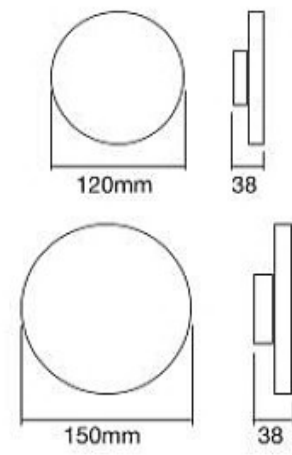

Ral 9005

Ral 9006

Ral 9016

• Tüm RAL seçenekleri / All colors available

CODE : **30.051**

SMD LED modul

3W / 300 lm.

2700K, 3000K, 4000K

Alüminyum gövde
Işık geçirgenliği yüksek opal pleksi
Elektrostatik toz boyalı
Opsiyonel Dali (isteğe bağlı)

Aluminium body
Opal PMMA difuser.
Electrostatic coating
Optional Dali dim options

Teknik Çizim / Technical drawing