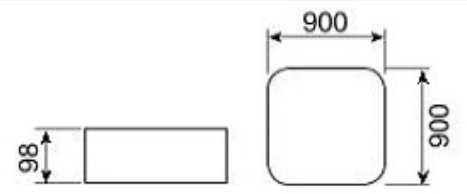

45W / 5085 lm.

2700K, 3000K, 4000K

Teknik Çizim / Technical drawing

CODE : **40.112**

SMD LED modül

120W / 13560 lm.

2700K, 3000K, 4000K

Teknik Çizim / Technical drawing