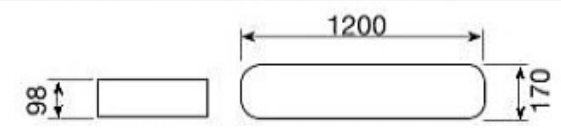

2700K, 3000K, 4000K

Teknik Çizim / Technical drawing

Ral 9005

Ral 9006

Ral 9016

• Tüm RAL seçenekleri / All colors available

Alüminyum gövde  
Led driver  
Işık geçirgenliği yüksek opal pleksi  
Elektrostatik toz boyalı  
Opsiyonel Dali (isteğe bağlı)