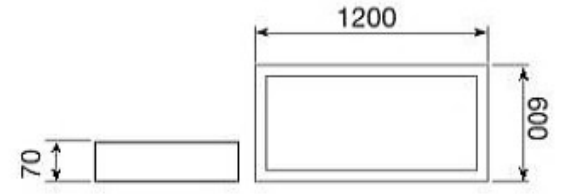

CODE : **50.057**

SMD LED modül

96W / 10848 lm.

2700K, 3000K, 4000K

Teknik Çizim / Technical drawing