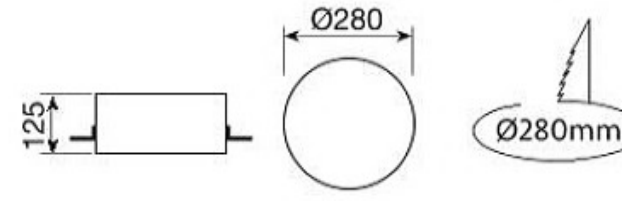

Ral 9005

Ral 9006

Ral 9016

• Tüm RAL seçenekleri / All colors available

Alüminyum gövde
Led driver
Işık geçirgenliği yüksek opal pleksi
Elektrostatik toz boyalı
Opsiyonel Dali (isteğe bağlı)

Aluminium body
Led driver
Opal PMMA difuser.
Electrostatic coating
Optional Dali dim options

CODE : **15.001**

SMD LED modül

15W / 1520 lm.

2700K, 3000K, 4000K

Teknik Çizim / Technical drawing