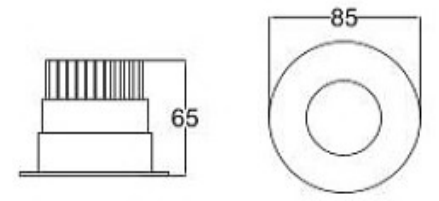

CODE : **SA 11.050**

COB LED modül

8W 1000 lm.

2700K, 3000K, 4000K

Alüminyum enjeksiyon gövde
Alüminyum led soğutucu
Led driver
Yüksek saflıkta alüminyum reflektör
Dar, orta ve geniş açılı reflektör seçeneği
Elektrostatik toz boyalı

Die-cast aluminium body
Aluminium heatsink
Led driver
High purity aluminium reflector
Narrow, Medium and Wide angle reflectors
Electrostatic coating

Teknik Çizim / Technical drawing