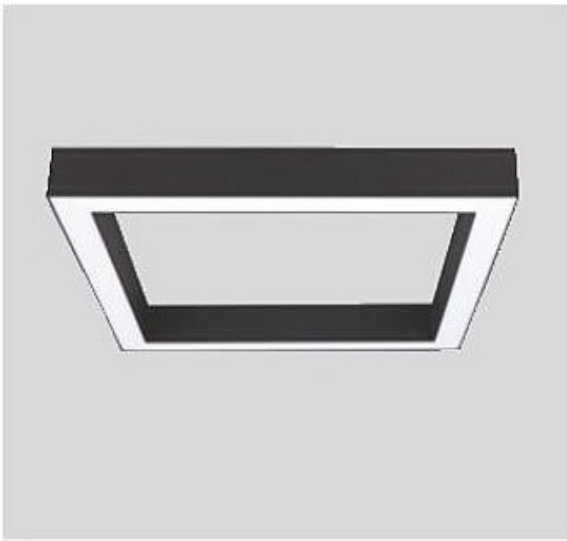

Ral 9005

Ral 9006

Ral 9016

• Tüm RAL seçenekleri / All colors available

Alüminyum gövde
Led driver
Işık geçirgenliği yüksek opal pleksi
Elektrostatik toz boyalı
Opsiyonel Dali (isteğe bağlı)

Aluminium body
Led driver
Opal PMMA difuser.
Electrostatic coating
Optional Dali dim options

Sarkıt uygulaması için çelik askı teli
Suspended application

CODE : **50.055**

SMD LED modül

54W / 6102 lm.

2700K, 3000K, 4000K

Teknik Çizim / Technical drawing

CODE : **50.056**

SMD LED modül

96W / 10848 lm.

2700K, 3000K, 4000K

Teknik Çizim / Technical drawing

CODE : **50.057**

SMD LED modül

96W / 10848 lm.

2700K, 3000K, 4000K

Teknik Çizim / Technical drawing