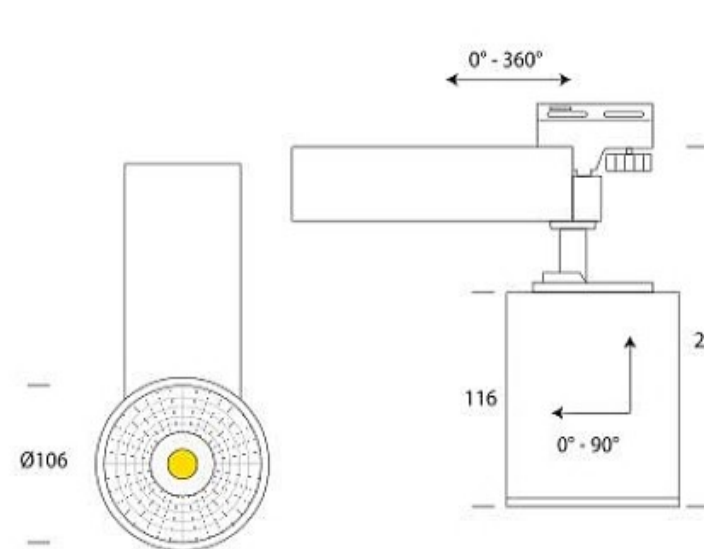

DEKORATİF OFİS ve  
OTEL ARMATÜRLERİ  
decorative office and  
hotelluminaires

DKP gövde kaplama  
Elektrostatik toz boyalı

DKP body covering  
Electrostatic powder coating

E27

Beyaz / White

Gri / Gray

Siyah / Black