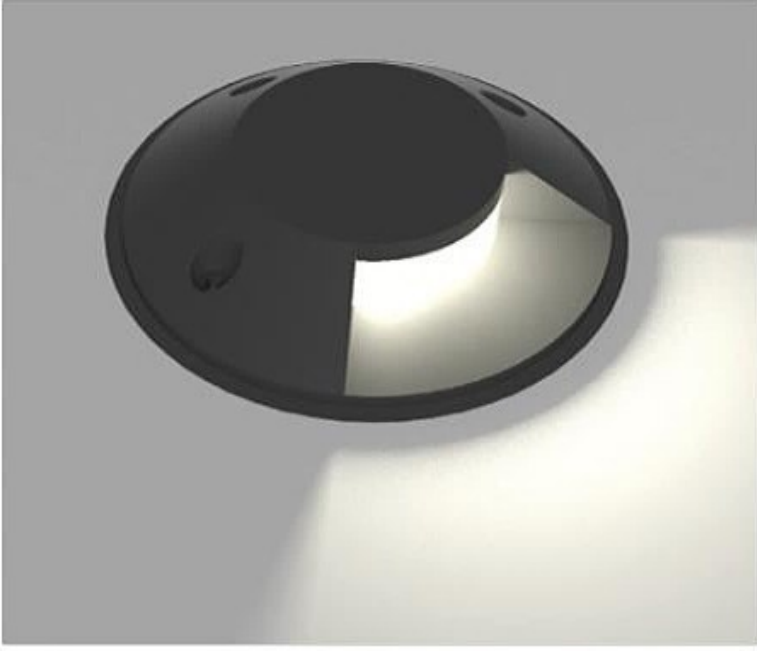

□ CE IP68

Ral 9005

Ral 9006

• Tüm RAL seçenekleri / All colors available

CODE : **70.1181**

Teknik Çizim / Technical drawing

SMD LED Modul

4.2W / 600 lm

2700K, 3000K, 4000K, 6500K

Polyol RIM gövde
Opal & Şeffaf PMMA
Uzun ömürlü paslanma yapmayan Polyol RIM teknolojisi ile üretilmiştir.

Polyol RIM body.
Opal & Transparent PMMA
It is produced with Polyol RIM technology which does not make long lasting corrosion.