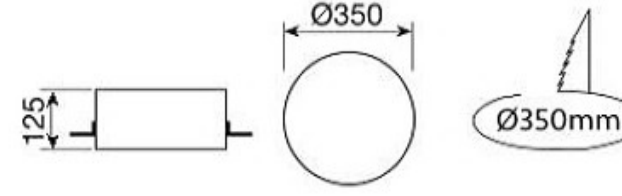

CODE : **15.002**

SMD LED modül

18W / 1820 lm.

2700K, 3000K, 4000K

Teknik Çizim / Technical drawing