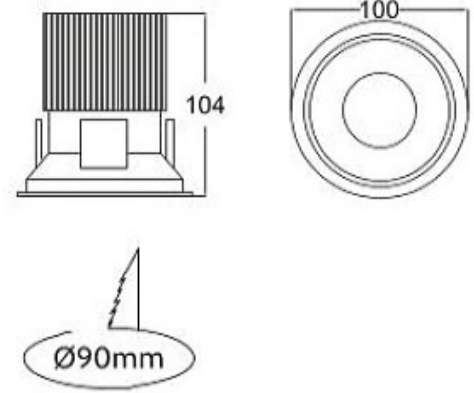

CE IP20

Ral 9005 Ral 9006 Ral 9016

Tüm RAL seçenekleri / All colors available

CODE : **SA 10.097**

COB LED modül

10W / 1200 lm.

2700K, 3000K, 4000K

Alüminyum enjeksiyon gövde

Alüminyum led soğutucu

Led driver

Yüksek saflıkta alüminyum reflektör

Dar, orta ve geniş açılı reflektör seçeneği

Elektrostatik toz boyalı

Die-cast aluminium body

Aluminium heatsink

Led driver

High purity aluminium reflector

Narrow, Medium and Wide angle reflectors

Electrostatic coating

Teknik Çizim / Technical drawing