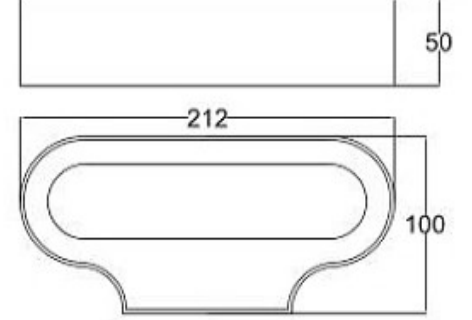

Alüminyum gövde
Işık geçirgenliği yüksek opal pleksi
Elektrostatik toz boyalı
Led driver
Opsiyonel Dali (isteğe bağlı)

Aluminium body
Opal PMMA difuser.
Electrostatic coating
Led Driver
Optional Dali dim options