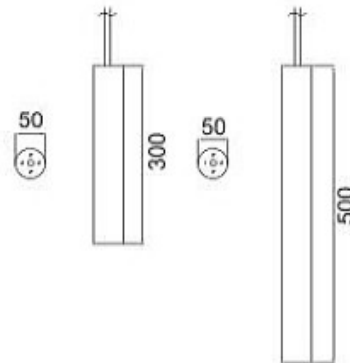

CODE : **MGNT 160**

Ral 9005

Ral 9006

Ral 9016

• Tüm RAL seçenekleri  
• All colors available

IP2

| SYS. POWER | COLOR TEMP. | LUM.FLUX |
|------------|-------------|----------|
| 9W         | 3000K       | 1100 lm  |
|            | 4000K       | 1200 lm  |