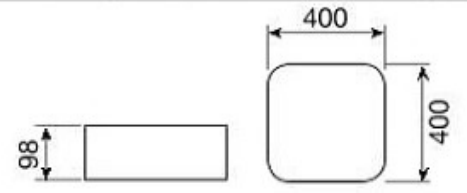

Sarkıt uygulaması için çelik askı teli  
Suspended application

CODE : **40.110**

SMD LED modül

25W / 2825 lm.

2700K, 3000K, 4000K

Teknik Çizim / Technical drawing

CODE : **40.111**

SMD LED modül