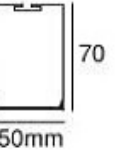

SYS. POWER	COLOR TEMP.	LUM.FLUX	L(mm)
18W	3000K	2200 LM	570 mm
	4000K	2400 LM	
27W	3000K	3300 LM	850 mm
	4000K	3500 LM	
36W	3000K	4400 LM	1150 mm
	4000K	4600 LM	
45W	3000K	5400 LM	1410 mm
	4000K	5600 LM	

CODE : **54.065** LINEAR