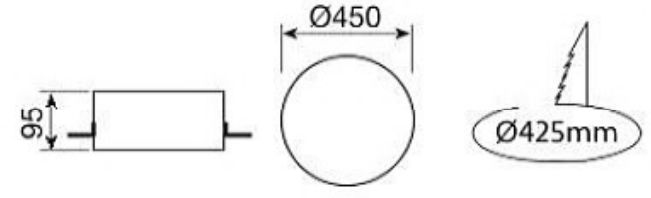

CODE : **10.301**

SMD LED modül  
18W / 1820 lm.  
2700K, 3000K, 4000K

Teknik Çizim / Technical drawing

CODE : **10.302**

SMD LED modül  
24W / 2710 lm.  
2700K, 3000K, 4000K

Teknik Çizim / Technical drawing