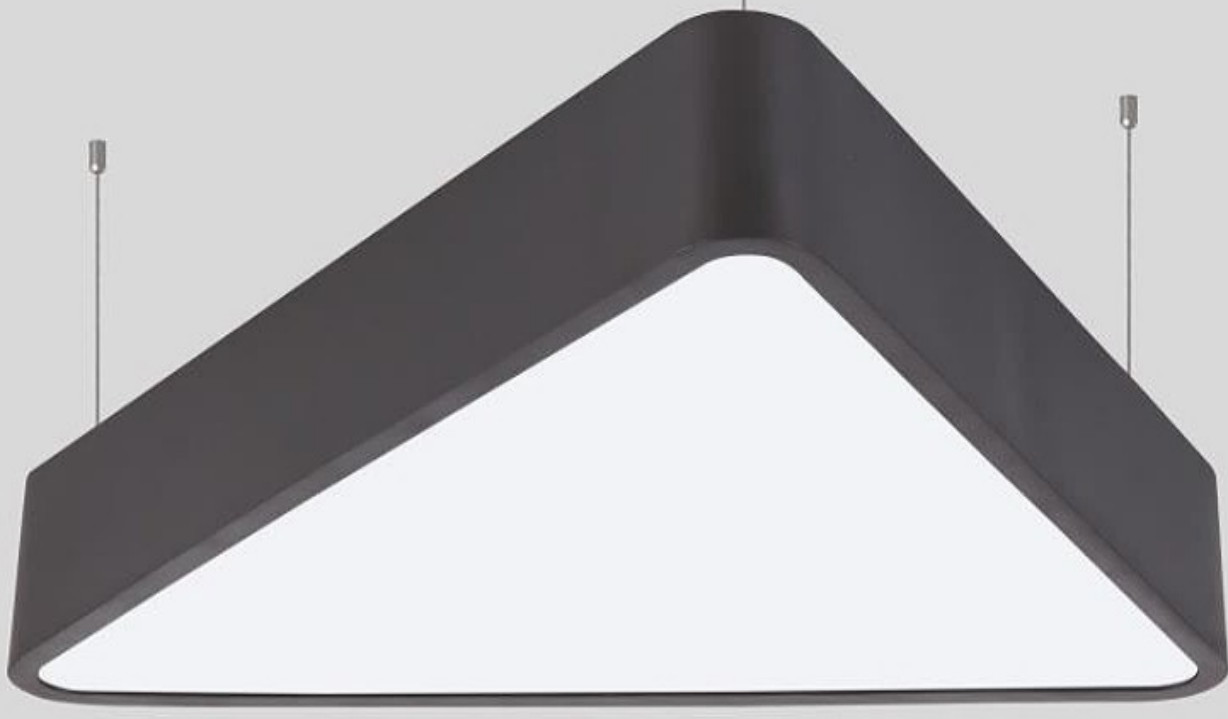

SMD LED modül

112W / 12256 lm.

2700K, 3000K, 4000K

Teknik Çizim / Technical drawing

CODE : **40.098**

SMD LED modül

140W / 15820 lm.

2700K, 3000K, 4000K