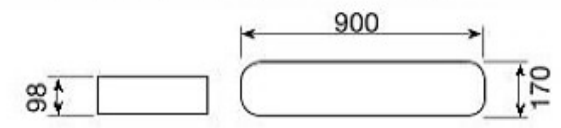

2700K, 3000K, 4000K

Teknik Çizim / Technical drawing

CODE : **40.121**

SMD LED modül

35W / 3955 lm.

2700K, 3000K, 4000K

Teknik Çizim / Technical drawing

CE IP20