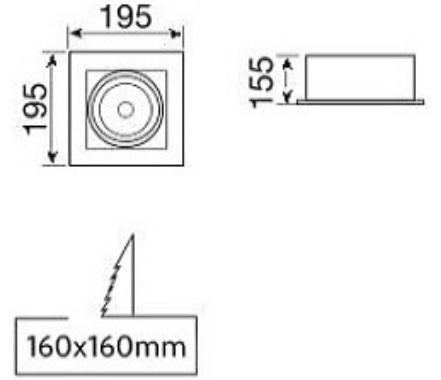

CODE : **SA 12.030**

COB LED modül

18W / 2250 lm.

2700K, 3000K, 4000K

Teknik Çizim / Technical drawing