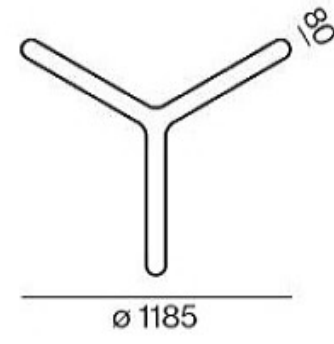

Teknik Çizim / Technical drawing

CODE : **50.060**

SMD LED Module

54W / 4000 lm.

2700K, 3000K, 4000K

Teknik Çizim / Technical drawing

CE IP20

Ral 9005 Ral 9006 Ral 9016