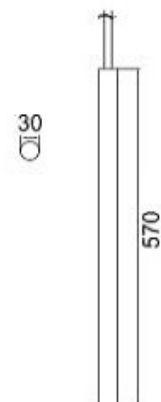

CODE : **MGNT 161**

Ral 9005

Ral 9006

Ral 9016

• Tüm RAL seçenekleri  
• All colors available

IP2

| SYS. POWER | COLOR TEMP. | LUM.FLUX |
|------------|-------------|----------|
| 2W         | 3000K       | 300 lm   |
|            | 4000K       | 330 lm   |