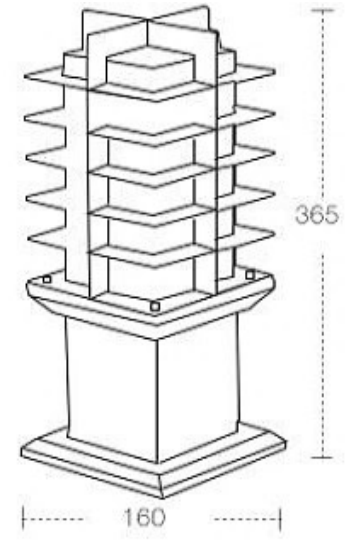

CODE : **70.055**

Teknik Çizim / Technical drawing

E27

10W

IP54

Ral 9005

Ral 9006

Ral 9016

• Tüm RAL seçenekleri / All colors available

DKP gövde
Elektrostatik toz boyalı
Opal peksi

DKP body
Electrostatic coating
Opal plexiglass

CODE : **70.051**

Teknik Çizim / Technical drawing

E27

10W

IP54

Ral 9005

Ral 9006

Ral 9016

• Tüm RAL seçenekleri / All colors available

DKP & Alüminyum gövde
Elektrostatik toz boyalı
Opal peksi

DKP & Aluminium body
Electrostatic coating
Opal plexiglass