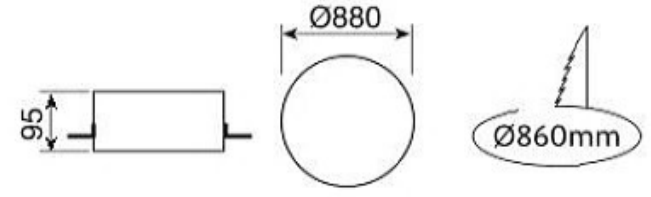

CODE : **10.303**

SMD LED modül  
30W / 3380 lm.  
2700K, 3000K, 4000K

Teknik Çizim / Technical drawing

CODE : **10.304**

SMD LED modül  
40W / 4500 lm.  
2700K, 3000K, 4000K

Teknik Çizim / Technical drawing