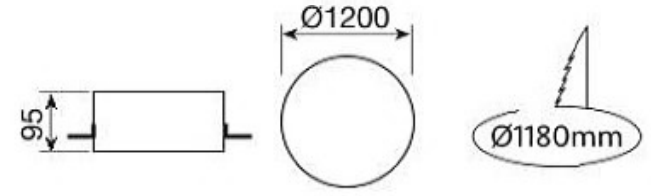

CODE : **10.305**

SMD LED modül
50W / 8630 lm.
2700K, 3000K, 4000K

Teknik Çizim / Technical drawing