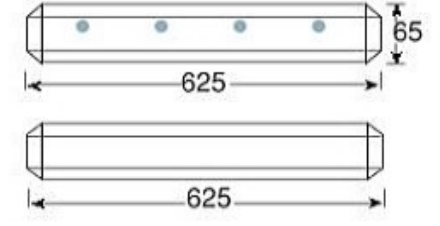

CE F IP20

Ral 9005 Ral 9006 Ral 9016

Tüm RAL seçenekleri / All colors available

CODE : **10.162**

SMD LED

40W / 4800 lm.

2700K, 3000K, 4000K

DKP gövde
UV koruyuculu akrilik prizmatik
Elektrostatik toz boyalı

DKP steel body
Acrylic prismatic with UV protection
Electrostatic coating

Teknik Çizim / Technical drawing