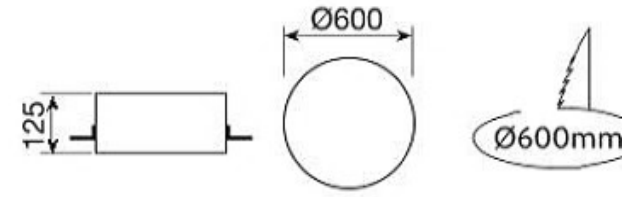

Teknik Çizim / Technical drawing

CODE : **15.004**

SMD LED modül

30W / 3380 lm.

2700K, 3000K, 4000K

Teknik Çizim / Technical drawing

CODE : **15.005**

SMD LED modül