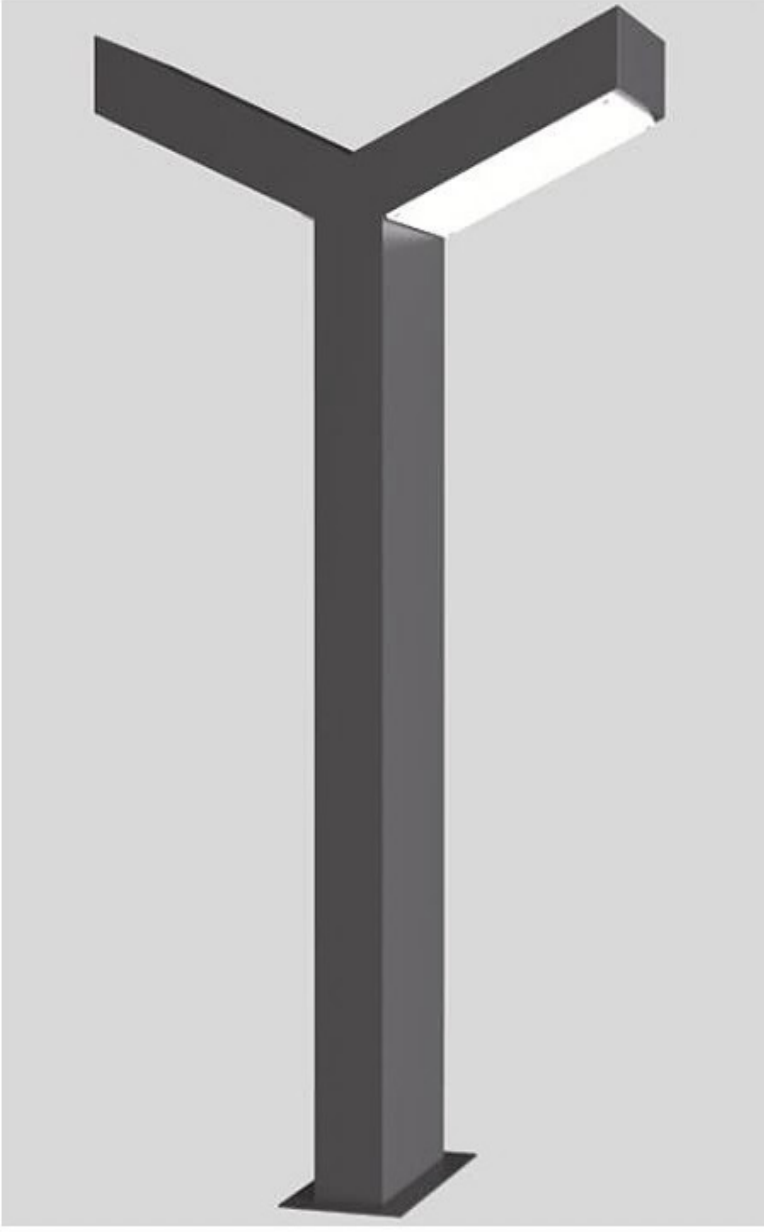

CODE : **70.8025**

Teknik Çizim / Technical drawing

SMD LED

2x15W / 2x1800 lm.

2700K, 3000K, 4000K, 6500K

IP54

Ral 9005

Ral 9006

Ral 9016

• Tüm RAL seçenekleri / All colors available

Alüminyum gövde
Elektrostatik toz boyalı
Şeffaf pleksi

Aluminium body
Electrostatic coating
Transparent plexi