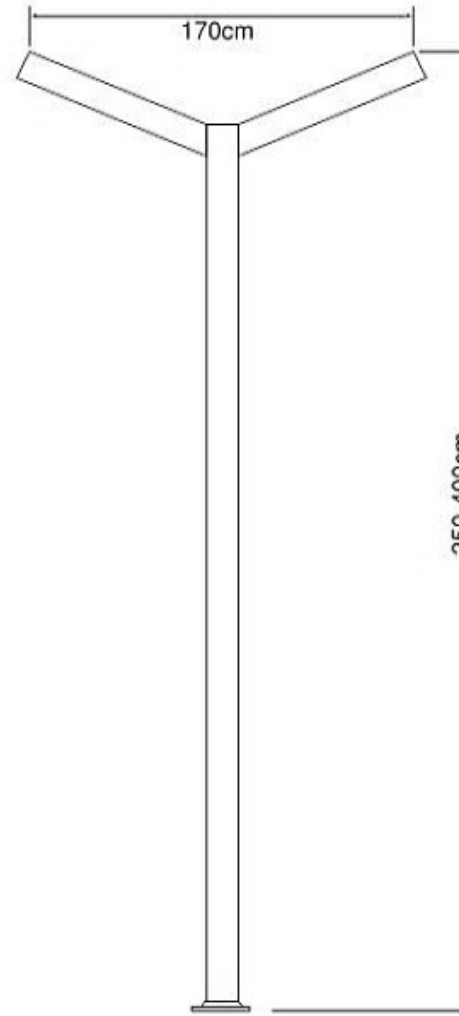

Isıya dayanıklı Temperli cam
Alüminyum profil
Uzun ömürlü silikon contalar kullanılmaktadır.
Ürün elektrostatik polyester toz boya ile tüm RAL renklerinde boyanabilir.
Kullanılan tüm vida ve aksesuarlar paslanmaz çeliktir.

Tempered glass
Aluminium profile
Water and dust proof with long-lasting silicon seals.
All nuts and bolts are stainless steel.
Electrostatic powder coated. All RAL codes could be applied.

CODE : **70.5360**

Teknik Çizim / Technical drawing

LED

45W / 6435 lm.

2700K, 3000K, 4000K, 6500K

IP65

Ral 9005

Ral 9006

Ral 9016

• Tüm RAL seçenekleri / All colors available