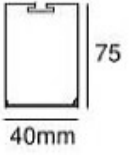

SYS. POWER	COLOR TEMP.	LUM.FLUX	L(mm)
18W	3000K	2200 LM	570 mm
	4000K	2400 LM	
27W	3000K	3300 LM	850 mm
	4000K	3500 LM	
36W	3000K	4400 LM	1150 mm
	4000K	4600 LM	
45W	3000K	5400 LM	1410 mm
	4000K	5600 LM	

CODE : **54.050** LINEAR