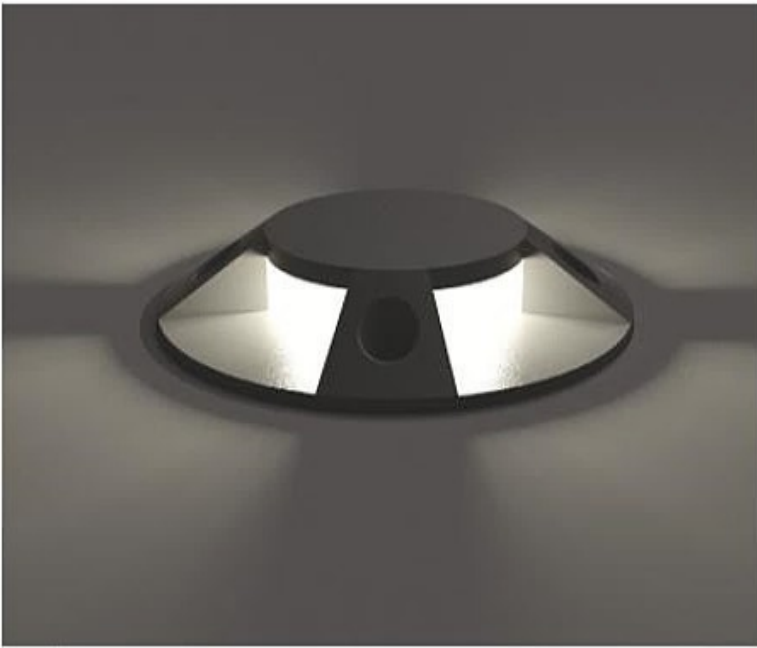

□ CE IP68

Ral 9005

Ral 9006

• Tüm RAL seçenekleri / All colors available

CODE : **70.1184**

Teknik Çizim / Technical drawing

SMD LED Modul

4.2W // 600 lm

2700K, 3000K, 4000K, 6500K

Polyol RIM gövde
Opal & Şeffaf PMMA
Uzun ömürlü paslanma yapmayan Polyol RIM teknolojisi ile üretilmiştir.

Polyol RIM body.
Opal & Transparent PMMA
It is produced with Polyol RIM technology which does not make long lasting corrosion.