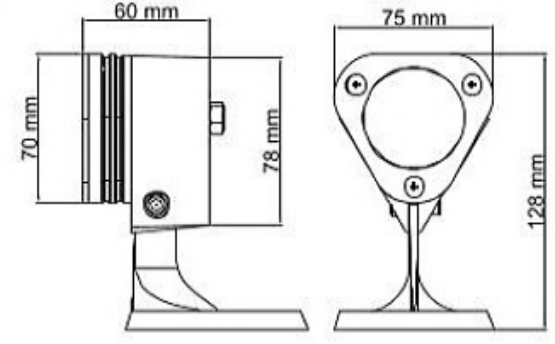

CODE : **70.037**

Teknik Çizim / Technical drawing

Power LED

3x1W / 459 lm.

2700K, 3000K, 4000K, 6500K

Polyol RIM gövde
Temperli cam.
Paslanmaz dış çerçeve
Uzun ömürlü paslanma yapmayan Polyol
RIM teknolojisi ile üretilmiştir.

Polyol RIM body.
Tempered glass
Stainless outer frame
It is produced with Polyol RIM technology
which does not make long lasting
corrosion.