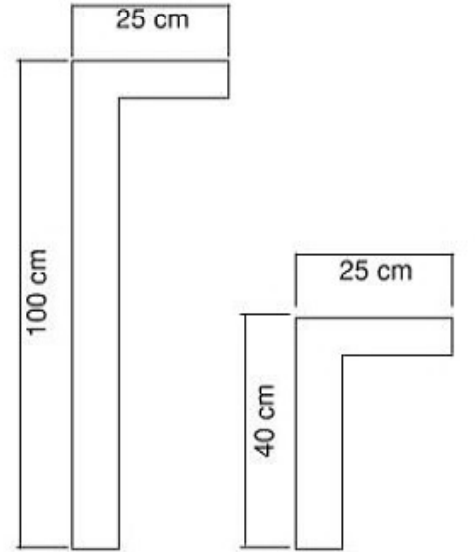

Alüminyum gövde  
Elektrostatik toz boyalı  
Opal peksi

Aluminium body  
Electrostatic coating  
Opal plexiglass

CODE : **70.331**

Teknik Çizim / Technical drawing

SMD Led Modul

12W / 1440 lm.

2700K, 3000K, 4000K, 6500K