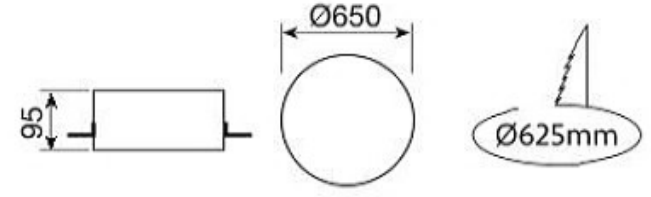

CODE : **10.303**

SMD LED modül
30W / 3380 lm.
2700K, 3000K, 4000K

Teknik Çizim / Technical drawing