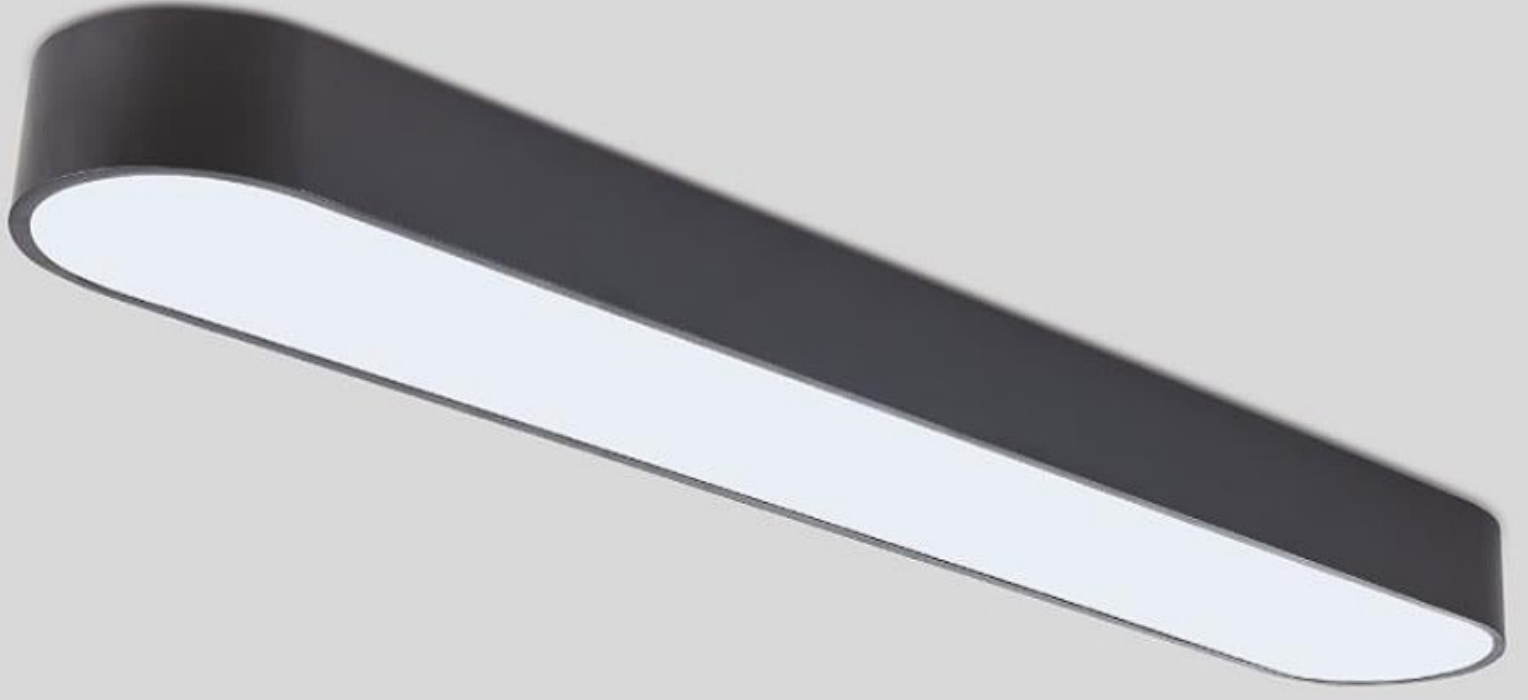

CODE : **40.120**

SMD LED modül

22W / 2486 lm.

2700K, 3000K, 4000K

Teknik Çizim / Technical drawing

CODE : **40.121**

SMD LED modül

35W / 3955 lm.

2700K, 3000K, 4000K

Teknik Çizim / Technical drawing

CE IP20

Ral 9005 Ral 9006 Ral 9016

Tüm RAL seçenekleri / All colors available

Alüminyum gövde

LED driver

Yüksek geçirgenliği yüksek opal pleksi

Elektrostatik toz boyalı

Opsiyonel Dali (isteğe bağlı)

Aluminium body

LED driver

High opal PMMA difuser.

Electrostatic coating

Optional Dali dim options