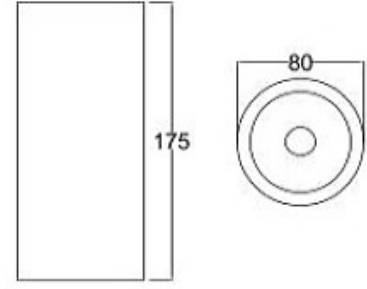

8W / 1000 lm.

2700K, 3000K, 4000K

Teknik Çizim / Technical drawing

□ CE IP44

Ral 9005

Ral 9006

Ral 9016

• Tüm RAL seçenekleri / All colors available