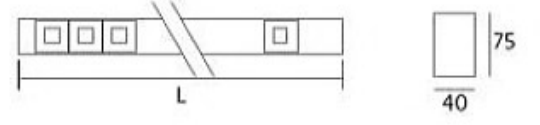

CODE : **10.202**

LED

24W / 1576 lm.

2700K, 3000K, 4000K

Teknik Çizim / Technical drawing