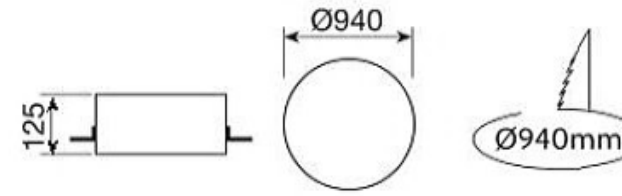

40W / 4500 lm.

2700K, 3000K, 4000K

Teknik Çizim / Technical drawing

CODE : **11.300**

SMD LED modül

8W / 810 lm.

2700K, 3000K, 4000K

Teknik Çizim / Technical drawing