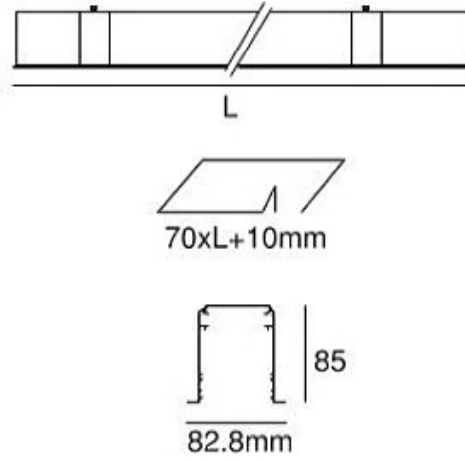

SYS. POWER	COLOR TEMP.	LUM.FLUX	L(mm)
18W	3000K	2200 LM	610 mm
	4000K	2400 LM	
27W	3000K	3300 LM	910mm
	4000K	3500 LM	
36W	3000K	4400 LM	1210mm
	4000K	4600 LM	
45W	3000K	5400 LM	1510 mm
	4000K	5600 LM