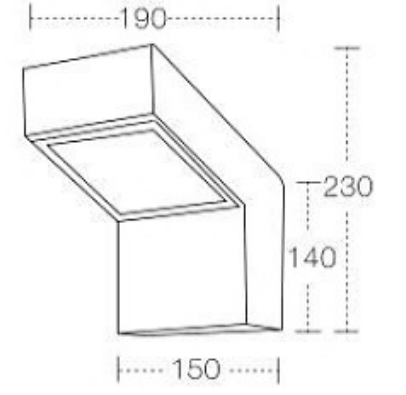

Ral 9005

Ral 9006

Ral 9016

• Tüm RAL seçenekleri / All colors available

Alüminyum gövde  
Elektrostatik toz boyalı  
Opal peksi

Aluminium body  
Electrostatic coating  
Opal plexiglass

CODE : **70.004**

Teknik Çizim / Technical drawing