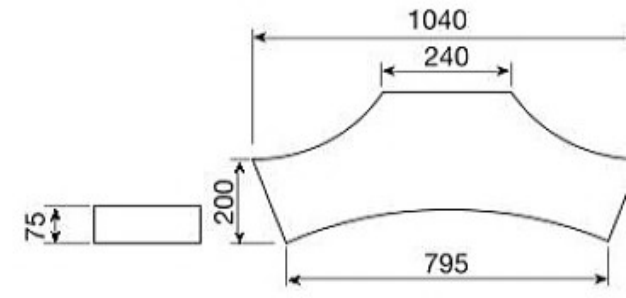

CODE : **40.140**

SMD LED modül

30W / 3390 lm.

2700K, 3000K, 4000K

Alüminyum gövde
Led driver
Işık geçirgenliği yüksek opal pleksi
Elektrostatik toz boyalı
Opsiyonel Dali (isteğe bağlı)

Aluminium body
Led driver
Opal PMMA difuser.
Electrostatic coating
Optional Dali dim options

Teknik Çizim / Technical drawing