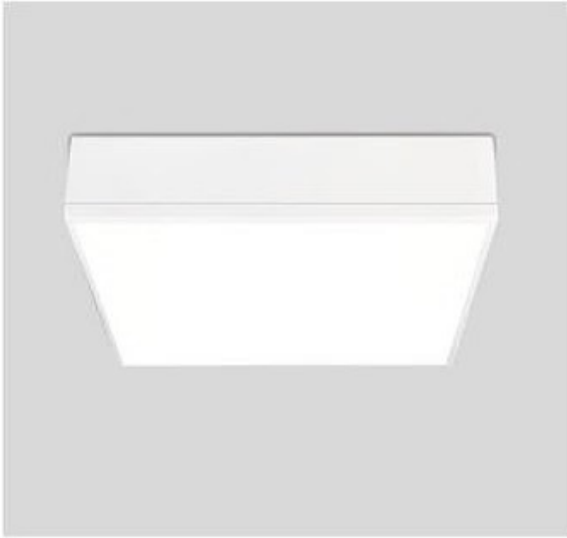

CODE : **50.172**

SMD LED modül

53 / 5989 lm.

2700K, 3000K, 4000K

Teknik Çizim / Technical drawing

Ral 9005

Ral 9006

Ral 9016