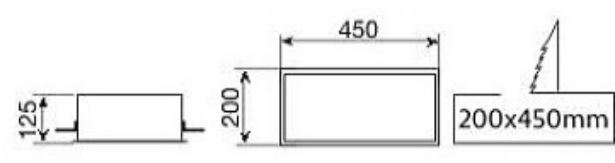

18W / 1820 lm.

2700K, 3000K, 4000K

Teknik Çizim / Technical drawing

CODE : **15.015**

SMD LED modül

24W / 2710 lm.

2700K, 3000K, 4000K

Teknik Çizim / Technical drawing