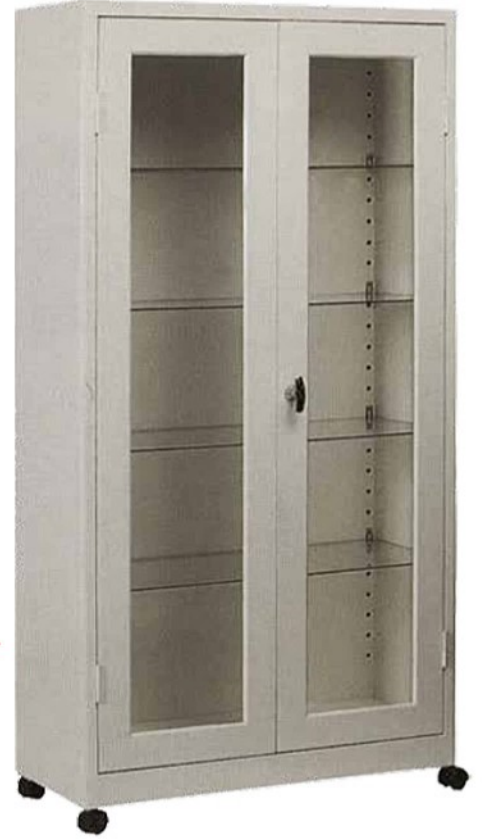

Çift Kapılı Ecza Dolabı
2 Doors First Aid Cabinet

ED - 2K
180 x 80 x 40cm

Küçük Ecza Dolabı
Pharmacy Cabinet

ED - K01
35 x 50 x 15 cm

Serum Askısı
Serum Hanger

SA - 001
187 x 50 x 50cm

Paravan
Screen

PA - 001
280 x 180 x 70cm