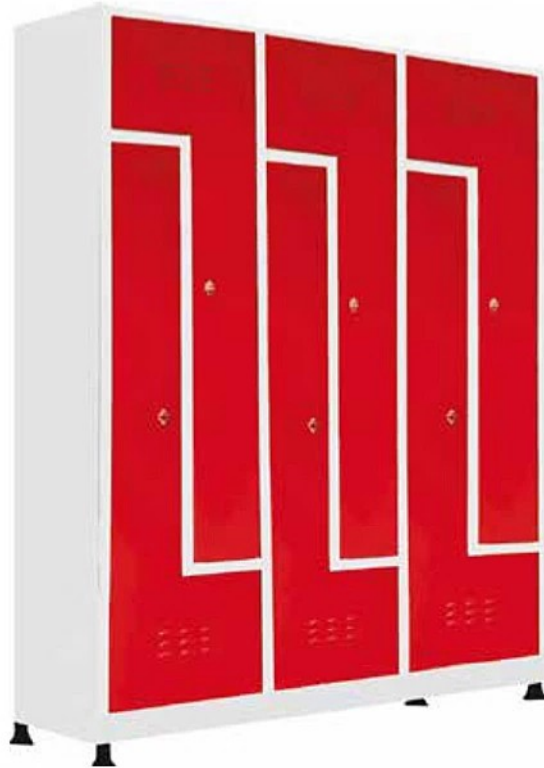

100'lük Camlı Dosya Dolabı
Filing Cabinets whit Glass

DDC-003
Camlı Dosya Dolabı
Filing Cabinets whit Glass
100 x 92 x 41 cm

Spor Soyunma Dolabı
Sport Locker

SSD-2K
185 x 80 x 40 cm (Dolap / Locker)
40 x 80 x 70 cm (Bank / Basis)

2'li Z Tipi Soyunma Dolabı
2 Doors Z Type Locker

SD-2KZ
185 x 41 x 40 cm

4'li Z Tipi Soyunma Dolabı
4 Doors Z Type Locker

SD-4KZ
185 x 80 x 40 cm

6'li Z Tipi Soyunma Dolabı
6 Doors Z Type Locker

SD - 6KZ
185 x 118,5 x 40 cm

4'lü Eđik Tavan Soyunma Dolabı
*4 Door Slope Top Lockers***SDYK - 4K**
200 x 80 x 40 cm**2'li Eđik Tavan Soyunma Dolabı**
*2 Door Slope Top Lockers***SDYK - 2K**
185 x 80 x 40 cm**6'lı Eđik Tavan Soyunma Dolabı**
*6 Door Slope Top Lockers***SDYK - 6K**
200 x 117 x 40 cm