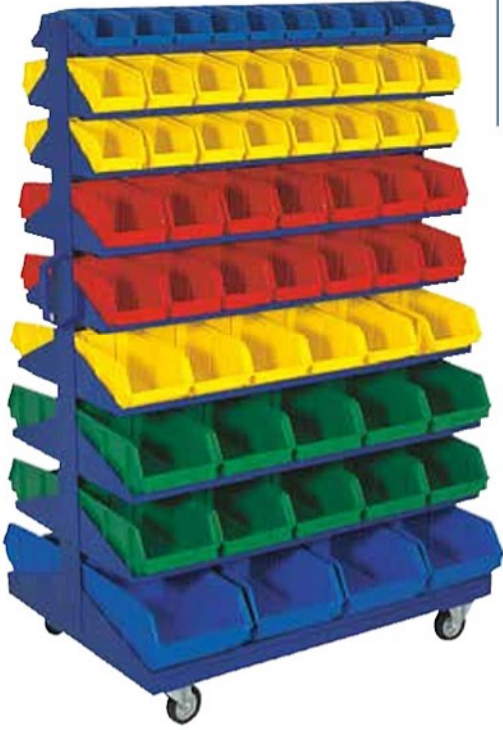

Tablalı Avadanlık
Tools Cabinet with Boxes

ST - 02
168 x 107 x 88 cm