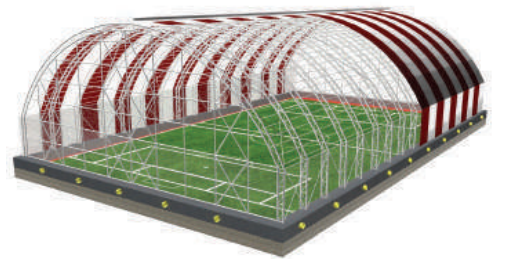

Spor Sahası Uygulaması / Sports Field Application

ANAHTAR TESLİM SPOR SAHA İMALÂTI

İstediğiniz ölçülerde ve renkte çok amaçlı ister zemine isterseniz bina üzeri standart dışı top sahası imalatımız vardır.

Futbol sahaları basketbol teniz kortları imalatında tecrübemizi sizinle paylaşmak isteriz.

İster klemp kullanılarak isterseniz kaynak ile montaj yapabiliyoruz.

Want your desired size and color if you want building above ground multipurpose non-standard ball field production.

Soccer fields basketball tennis courts we would like to share with you our experience in manufacturing.

If you want we can source and assembly using clamping want.